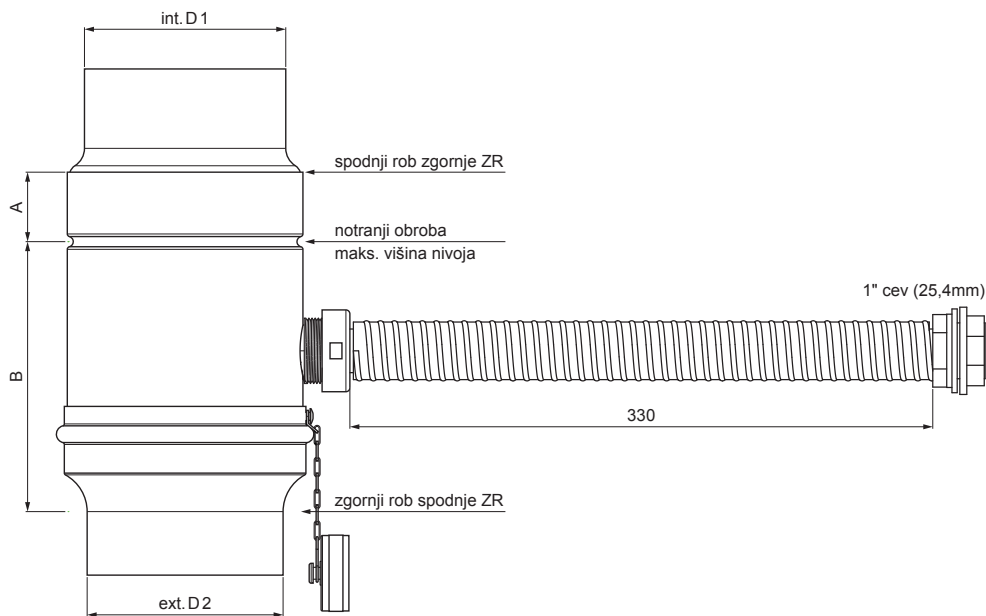

TEHNIČNI LIST

LOVILEC VODE S CEVJO

P-PZVHA

IC Barva : Pocinkano barvano – Črna intenzivno – RAL 9005
Material: Aluminij – Natur

INDEKS			DATUM	PODPIS	KJG QUALITY®	Scan code for 3D model	
SPREMEMBA							
OZN. MAT.			R.O.	MASA kg	MER.		
DIM.–POLIZD.							
POM. OPR.				STN	RAZVRS.ŠT.		
SEST.	Ing. Kluska M.			OP.	ŠT.POZICIJE		
PREIZK.							
TEHNOL.	TEHNOL.			STARA SK.	ŠT.SK.		
NAZIV	Lovilec vode s cevjo			Št. strani	P-PZVHA	Str.	

Kreirano: 05.06.2026 10:31:08

Tehnične spremembe pridržane

Dimenzije [mm]				
Nominalna velikost	Ø D 1	Ø D 2	A	B
120	120,1	119,4	65	130