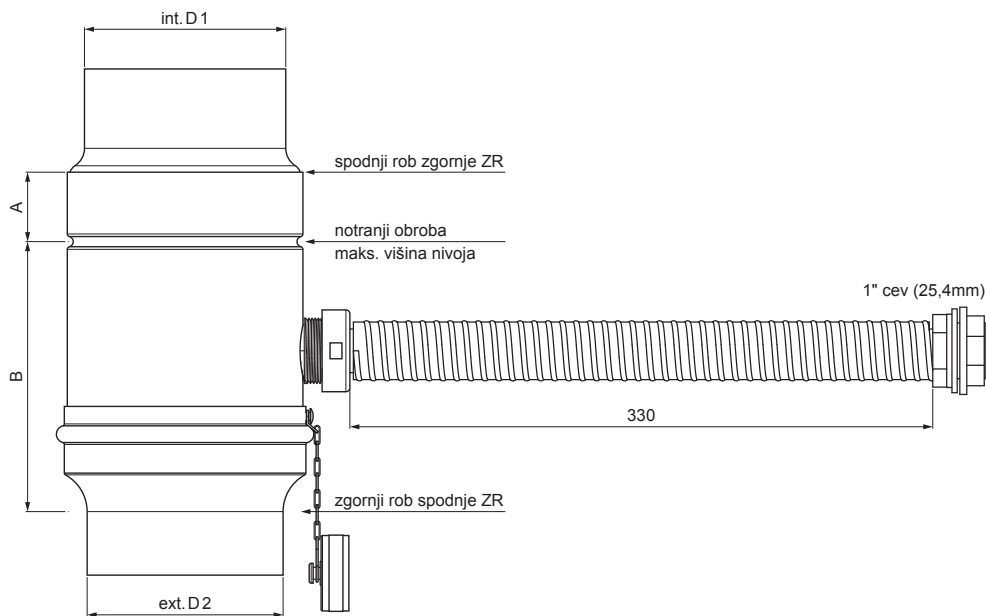

TEHNIČNI LIST

LOVILEC VODE S CEVJO

W-WZVHA

B Aluminij barvni – Bela – RAL 9010

INDEKS			DATUM	PODPIS		
SPREMEMBA						
OZN. MAT.			R.O.	MASA kg	MER.	
DIM.–POLIZD.						
POM. OPR.				STN	RAZVRS.ŠT.	
SEST.	Ing. Kluska M.			OP.	ŠT.POZICIJE	
PREIZK.						
TEHNOL.		TEHNOL.		STARA SK.	ŠT.SK.	
NAZIV	Lovilec vode s cevjo			Št. strani	W-WZVHA	Str. 

Kreirano: 06.06.2026 00:10:04

Tehnične spremembe pridržane

Dimenzije [mm]				
Nominalna velikost	Ø D 1	Ø D 2	A	B
120	120,1	119,4	65	130