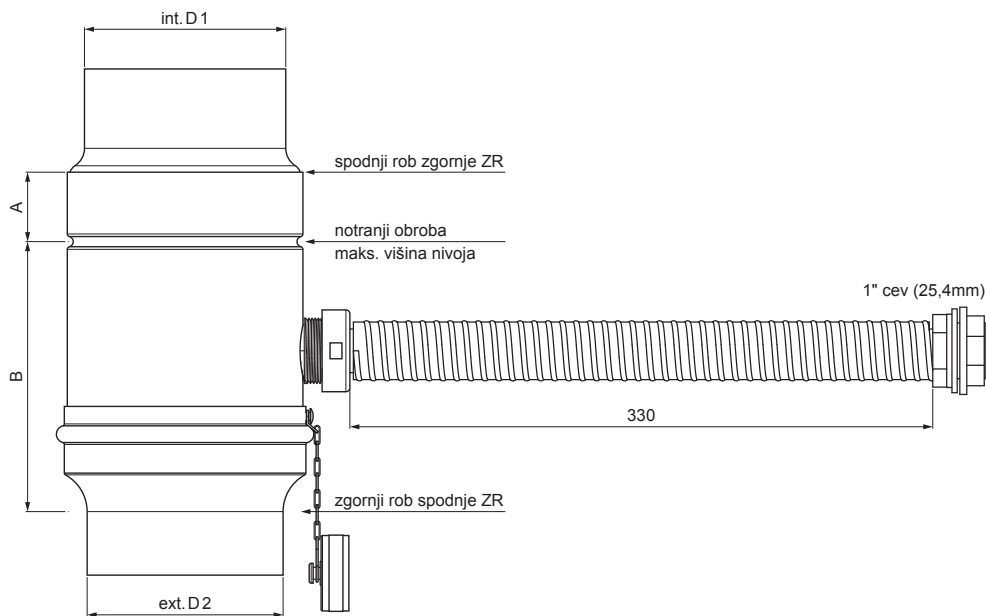

TEHNIČNI LIST

LOVILEC VODE S CEVJO

W-WZVHA

B Aluminij barvni – Bela – RAL 9010

INDEKS		DATUM		PODPIS			
SPREMEMBA							
OZN. MAT.		R.O.		MASA kg		MER.	
DIM.–POLIZD.							
POM. OPR.				STN		RAZVRS.ŠT.	
SEST.	Ing. Kluska M.			OP.		ŠT.POZICIJE	
PREIZK.							
TEHNOL.		TEHNOL.		STARA SK.		ŠT.SK.	
NAZIV	Lovilec vode s cevjo			Št. strani	W-WZVHA		Str. 

Kreirano: 21.04.2026 17:26:58

Tehnične spremembe pridržane

Dimenzije [mm]				
Nominalna velikost	Ø D 1	Ø D 2	A	B
120	120,1	119,4	65	130