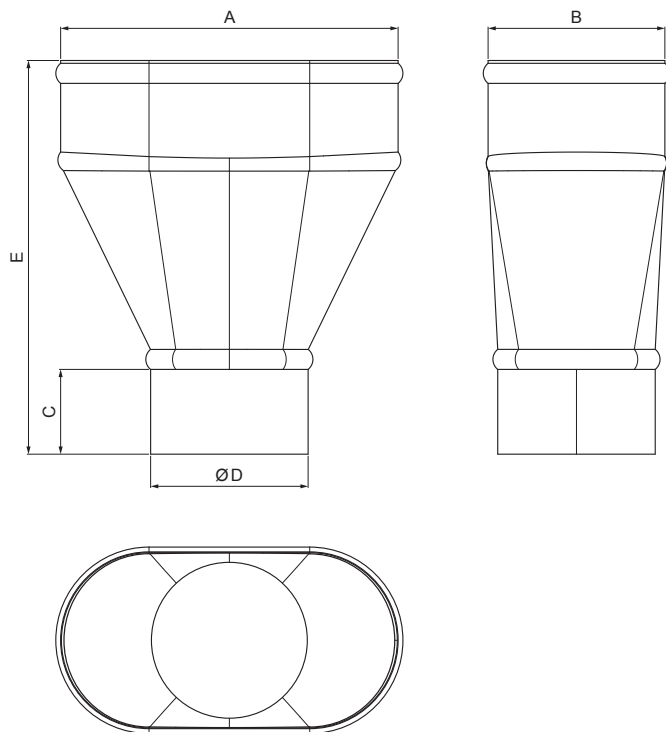

# IT-KLZF C

**P** Pocinkano – Natur

Dimenzije [mm]					
Nominalna velikost	A	B	C	ØD	E
60	130	66	55	60	210
80	170	90	55	80	245
100	210	110	55	100	245
120	250	130	55	120	270

INDEKS		DATUM		PODPIS			
SPREMEMBA							
OZN. MAT.		R.O.		MASA kg		MER.	
DIM.-POLIZD.							
POM. OPR.				STN		RAZVRS.ŠT.	
SEST.	Ing. Kluska M.			OP.		ŠT.POZICIJE	
PREIZK.							
TEHNOL.		TEHNOL.		STARA SK.		ŠT.SK.	
NAZIV	Zbirni kotliček centralni			Št. strani		IT-KLZF C	Str.