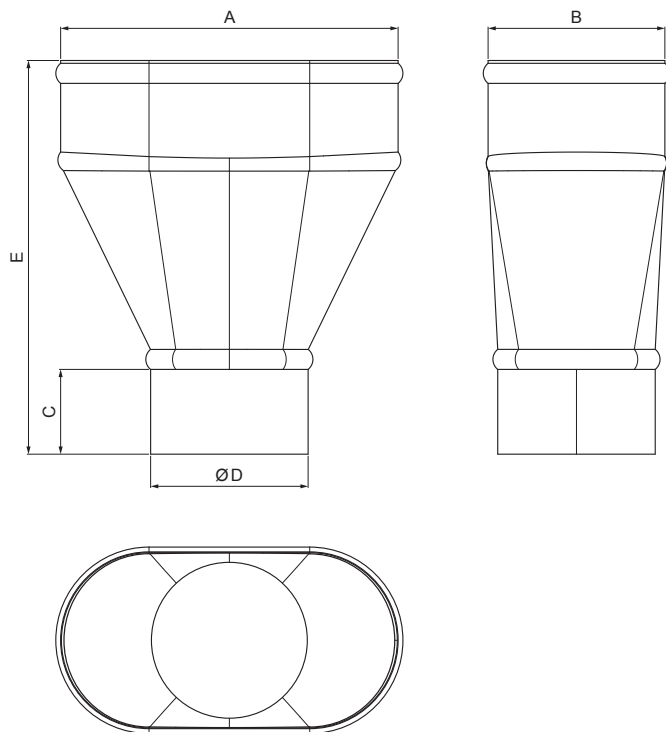

TEHNIČNI LIST

ZBIRNI KOTLIČEK CENTRALNI

IT-KLZF C

P Pocinkano – Natur

Dimenzije [mm]					
Nominalna velikost	A	B	C	ØD	E
60	130	66	55	60	210
80	170	90	55	80	245
100	210	110	55	100	245
120	250	130	55	120	270

INDEKS		DATUM		PODPIS			
SPREMEMBA							
OZN. MAT.		R.O.		MASA kg		MER.	
DIM.-POLIZD.							
POM. OPR.				STN		RAZVRS.ŠT.	
SEST.	Ing. Kluska M.			OP.		ŠT.POZICIJE	
PREIZK.							
TEHNOL.		TEHNOL.		STARA SK.		ŠT.SK.	
NAZIV	Zbirni kotliček centralni			Št. strani		IT-KLZF C	Str.

Kreirano: 07.06.2026 13:25:48

Tehnične spremembe pridržane