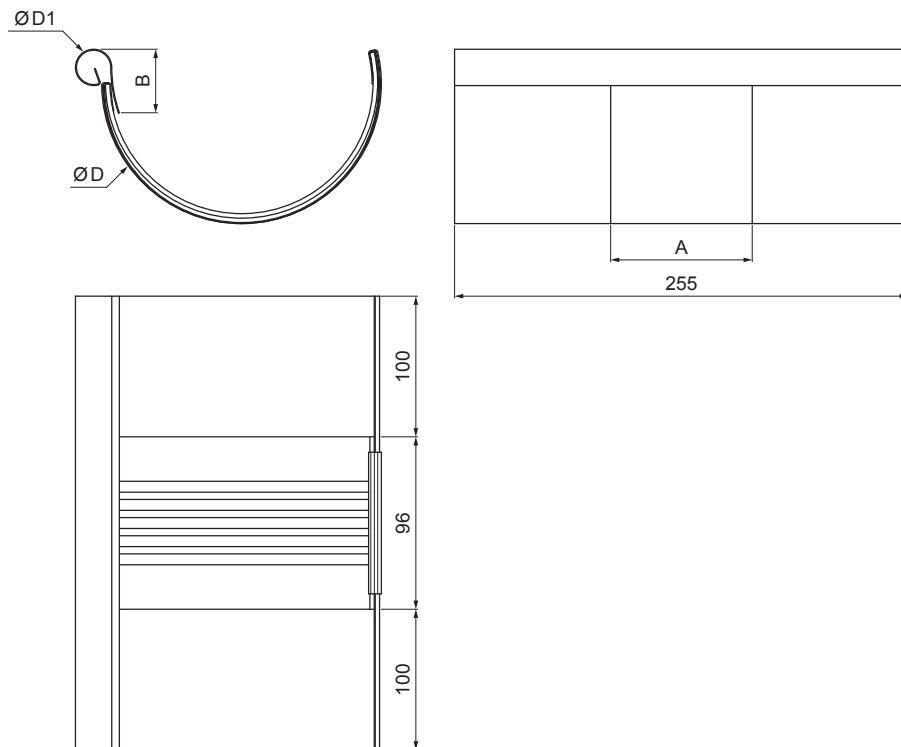

## W.15-WZDI

**BM** Aluminij barvni W.15 – Bela W.15 – RAL 9010

Dimenzije [mm]					
Nominalna velikost	Ø D 1	Ø D	A	B	r. š.
250/260	19	105	83	37	191
285/260	21	127	77	43	214
333/260	21	153	75	40	262
400/260	23	190	84	34	316

INDEKS			DATUM	PODPIS	<b>KJG</b> QUALITY®	Scan code for 3D model	
SPREMEMBA							
OZN. MAT.			R.O.	MASA kg	MER.		
DIM.-POLIZD.							
POM. OPR.				STN	RAZVRS.ŠT.		
SEST.	Ing. Kluska M.			OP.	ŠT.POZICIJE		
PREIZK.							
TEHNOL.	TEHNOL.			STARA SK.	ŠT.SK.		
NAZIV	Diletacija za žleb polkrožni			Št. strani	W.15-WZDI		Str.