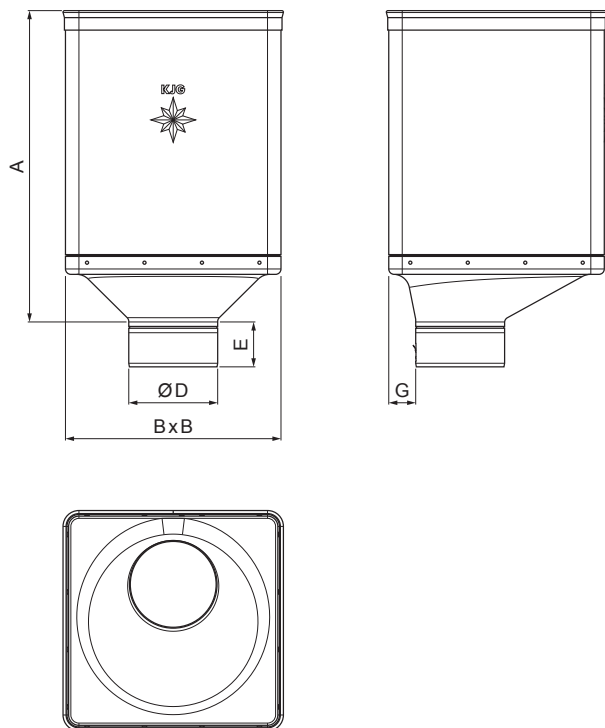

TEHNIČNI LIST

ZBIRNI KOTLIČEK DESIGN EKSCENTRIČEN

P-PKLZ DX

USS Pocinkano – U. S. Steel

Dimenzije [mm]					
Nominalna velikost	A	B	D	E	G
80	340	240	79	44	30
100	336	240	99	50	30
120	333	240	119	60	30

INDEKS		DATUM		PODPIS				
SPREMEMBA								
OZN. MAT.		R.O.		MASA kg		MER.		
DIM.-POLIZD.								
POM. OPR.				STN		RAZVRS.ŠT.		
SEST.	Ing. Kluska M.			OP.		ŠT.POZICIJE		
PREIZK.								
TEHNOL.		TEHNOL.		STARA SK.		ŠT.SK.		
NAZIV	Zbirni kotliček DESIGN EKSCENTRIČEN			Št. strani	P-PKLZ DX		Str.	