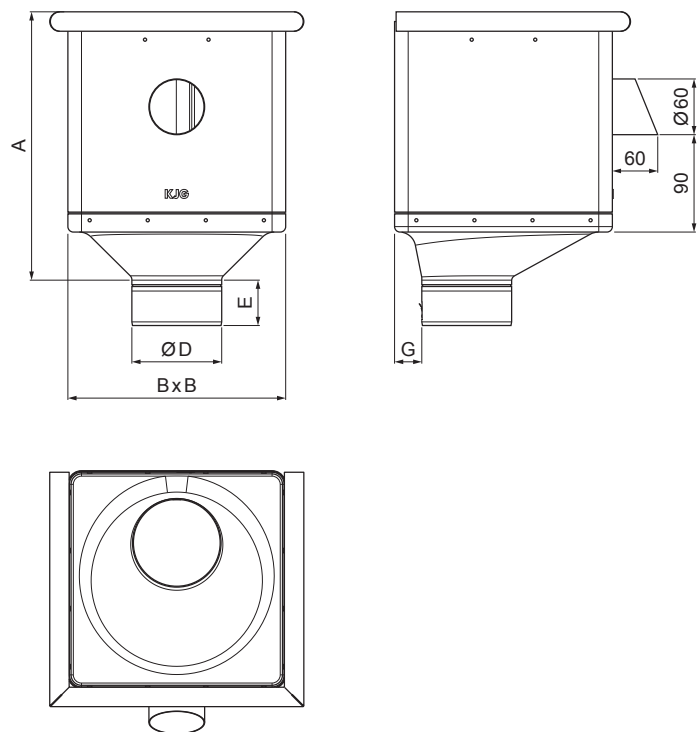

# P-PKLZ KXV

**USS** Pocinkano – U. S. Steel

Dimenzije [mm]					
Nominalna velikost	A	B	D	E	G
80	283	240	79	44	30
100	283	240	99	50	30
120	283	240	119	60	30

INDEKS SPREMEMBA	DATUM	PODPIS	<b>KJG</b> QUALITY®		Scan code for 3D model	
OZN. MAT.	R.O.	MASA kg	MER.			
DIM.-POLIZD.		STN	RAZVRS.ŠT.			
POM. OPR.		OP.	ŠT.POZICIJE			
SEST.	Ing. Kluska M.		ŠT.SK.			
PREIZK.						
TEHNOL.	TEHNOL.	STARA SK.	ŠT.SK.			
NAZIV	Zbirni kotliček KUBICKI EKSCENTRIČEN ISPUSTOM		Št. strani	P-PKLZ KXV	Str.	