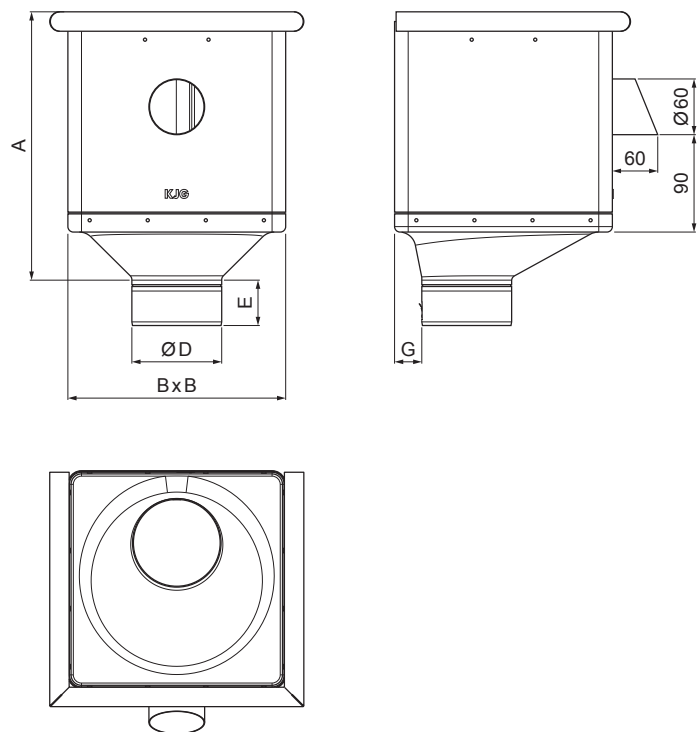

# P-PKLZ KXV

**USS** Pocinkano – U. S. Steel

Dimenzije [mm]					
Nominalna velikost	A	B	D	E	G
80	283	240	79	44	30
100	283	240	99	50	30
120	283	240	119	60	30

INDEKS SPREMEMBA	DATUM	PODPIS	<b>KJG</b> QUALITY®		Scan code for 3D model	
OZN. MAT.	R.O.	MASA kg	MER.			
DIM.-POLIZD.			STN	RAZVRS.ŠT.		
POM. OPR.	SEST. Ing. Kluska M.		OP.	ŠT.POZICIJE		
PREIZK.	TEHNOL.		STARA SK.	ŠT.SK.		
NAZIV	Zbirni kotliček KUBICKI EKSCENTRIČEN ISPUSTOM			Št. strani	P-PKLZ KXV	Str.