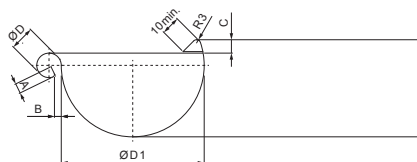

TEHNIČNI LIST

VOGALNIK NOTRANJI

W.15-WRA

ANM Aluminij barvni W.15 – Antracit W.15 – RAL 7016

Dimenzije [mm]						
Nominalna velikost	A±1	B±1	C min.	ØD±1	ØD 1+2/0	L±1
250	7	5	10	18	105	280
280	7	6	11	18	127	300
333	9	6	11	20	153	300
400	9	6	11	22	192	345