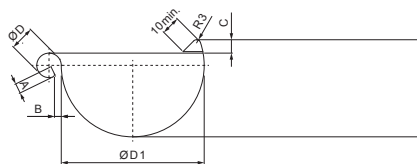

TEHNIČNI LIST

VOGALNIK NOTRANJI

W.15-WRA

OCM Aluminij barvni W.15 – Vinsko rdeča W.15 – RAL 3009

Dimenzije [mm]						
Nominalna velikost	A±1	B±1	C min.	ØD±1	ØD 1+2/0	L±1
250	7	5	10	18	105	280
280	7	6	11	18	127	300
333	9	6	11	20	153	300
400	9	6	11	22	192	345