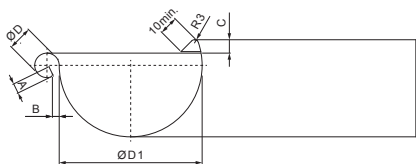

TEHNIČNI LIST

VOGALNIK NOTRANJI

W.15-WRA

ZSM Aluminij barvni W.15 – Cink siva W.15 – RAL extra

Dimenzije [mm]						
Nominalna velikost	A±1	B±1	C min.	ØD±1	ØD 1 +2/0	L±1
250	7	5	10	18	105	280
280	7	6	11	18	127	300
333	9	6	11	20	153	300

INDEKS			DATUM	PODPIS	KJG QUALITY®	Scan code for 3D model	
SPREMEMBA							
OZN. MAT.			R.O.	MASA kg	MER.		
DIM.-POLIZD.				STN	RAZVRS.ŠT.		
POM. OPR.				OP.	ŠT.POZICIJE		
SEST.	Ing. Kluska M.						
PREIZK.							
TEHNOL.	TEHNOL.			STARA SK.	ŠT.SK.		
NAZIV	Vogalnik notranji			Št. strani	W.15-WRA		Str.