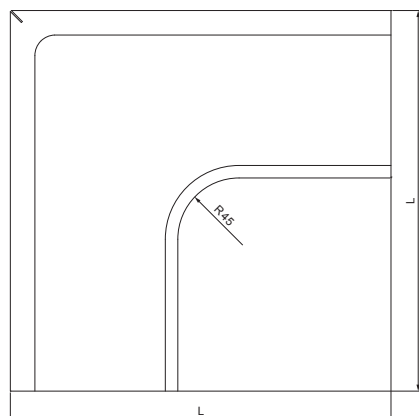

TEHNIČNI LIST

VOGALNIK NOTRANJI

W.15-WRA

Aluminij barvni W.15 – Opečno rdeča W.15 – RAL 8004

Dimenzije [mm]						
Nominalna velikost	A±1	B±1	C min.	ØD±1	ØD 1+2/0	L±1
250	7	5	10	18	105	280
280	7	6	11	18	127	300
333	9	6	11	20	153	300
400	9	6	11	22	192	345

INDEKS			DATUM	PODPIS	KJG QUALITY®	Scan code for 3D model	
SPREMEMBA							
OZN. MAT.				R.O.	MASA kg	MER.	
DIM.-POLIZD.							
POM. OPR.					STN	RAZVRS.ŠT.	
SEST.	Ing. Kluska M.				OP.	ŠT.POZICIJE	
PREIZK.							
TEHNOL.	TEHNOL.				STARA SK.	ŠT.SK.	
NAZIV	Vogalnik notranji				Št. strani	W.15-WRA Str.	