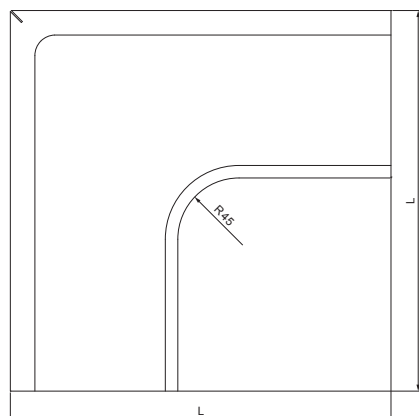

# W.15-WRA

Aluminij barvni W.15 – Zelena mahovo W.15 – RAL 6005

Dimenzije [mm]						
Nominalna velikost	A±1	B±1	C min.	ØD±1	ØD 1+2/0	L±1
250	7	5	10	18	105	280
280	7	6	11	18	127	300
333	9	6	11	20	153	300
400	9	6	11	22	192	345

INDEKS			DATUM	PODPIS	<b>KJG</b> QUALITY®	Scan code for 3D model	
SPREMEMBA							
OZN. MAT.				R.O.	MASA kg	MER.	
DIM.–POLIZD.					STN		RAZVRS.ŠT.
POM. OPR.					OP.		ŠT.POZICIJE
SEST.	Ing. Kluska M.						
PREIZK.							
TEHNOL.			TEHNOL.		STARA SK.		ŠT.SK.
NAZIV					Št. strani		
Vogalnik notranji					W.15-WRA		
					Str.		