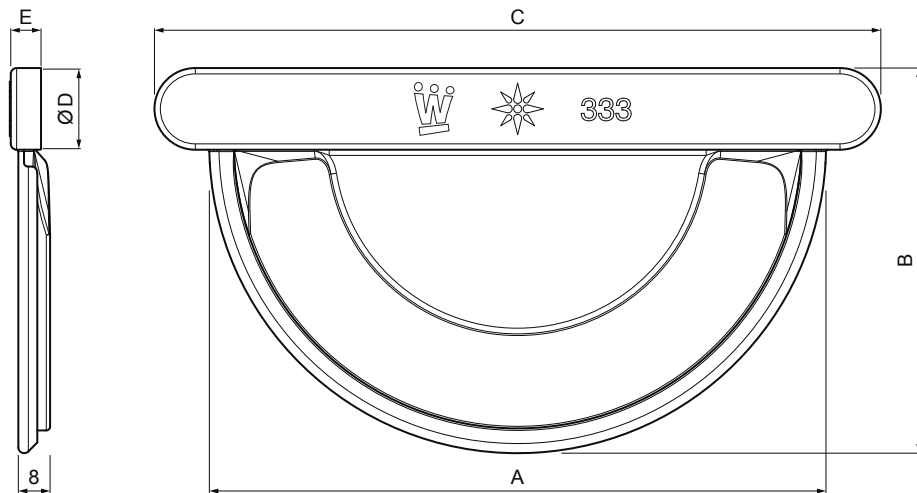

TEHNIČNI LIST

ZAKLJUČEK ŽLEBA

W.15-WCL

Aluminij barvni W.15 – Zelena mahovo W.15 – RAL 6005

Dimenzije [mm]					
Nominalna velikost	A	B	C	Ø D	E
250	120	73	148	18	5
280	144	85	172	18	6
333	163	102	192	20	6
400	200	120	240	22	6

INDEKS			DATUM	PODPIS		
SPREMEMBA						
OZN. MAT.			R.O.	MASA kg	MER.	
DIM.-POLIZD.					STN	RAZVRS.ŠT.
POM. OPR.					OP.	ŠT.POZICIJE
SEST.	Ing. Kluska M.					
PREIZK.						
TEHNOL.	TEHNOL.				STARA SK.	ŠT.SK.
NAZIV	Zaključek žleba			Št. strani	W.15-WCL	Str.