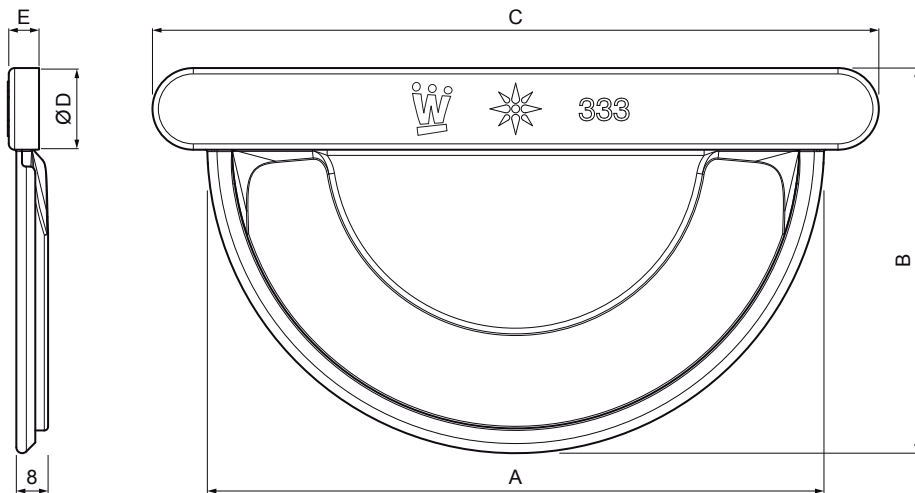

TEHNIČNI LIST

ZAKLJUČEK ŽLEBA

W.15-WCL

Aluminij barvni W.15 – Zelena mahovo W.15 – RAL 6005

Dimenzije [mm]					
Nominalna velikost	A	B	C	Ø D	E
250	120	73	148	18	5
280	144	85	172	18	6
333	163	102	192	20	6
400	200	120	240	22	6

INDEKS			DATUM	PODPIS		
SPREMEMBA						
OZN. MAT.			R.O.	MASA kg	MER.	
DIM.-POLIZD.					STN	RAZVRS.ŠT.
POM. OPR.					OP.	ŠT.POZICIJE
SEST.	Ing. Kluska M.					
PREIZK.						
TEHNOL.	TEHNOL.				STARA SK.	ŠT.SK.
NAZIV	Zaključek žleba			Št. strani	W.15-WCL	Str.