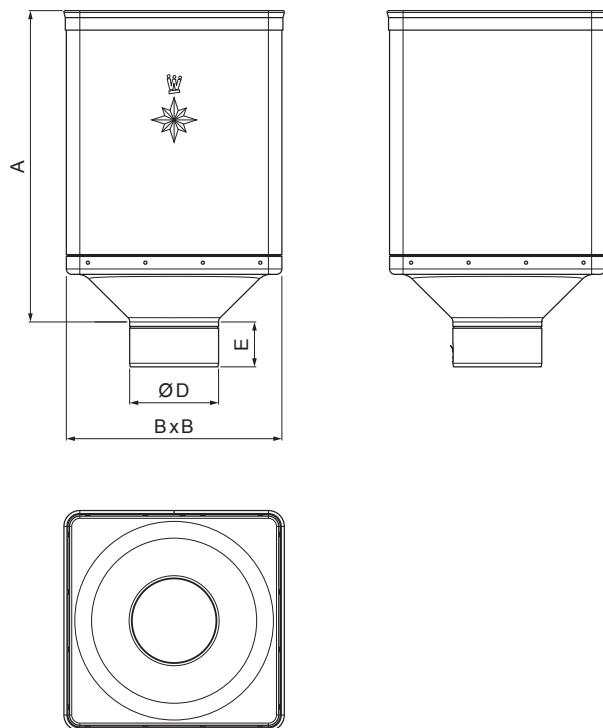

TEHNIČNI LIST

ZBIRNI KOTLIČEK DESIGN

W.15-WKLZ DE

TMM Aluminij barvni W.15 – Testa di Moro W.15 – RAL 8028

Dimenzije [mm]				
Nominalna velikost	A	B	D	E
80	340	240	79	44
100	336	240	99	50
120	333	240	119	60

INDEKS		DATUM		PODPIS				
SPREMEMBA								
OZN. MAT.		R.O.		MASA kg		MER.		
DIM.-POLIZD.								
POM. OPR.				STN		RAZVRS.ŠT.		
SEST.	Ing. Kluska M.			OP.		ŠT.POZICIJE		
PREIZK.								
TEHNOL.		TEHNOL.		STARA SK.		ŠT.SK.		
NAZIV	Zbirni kotliček DESIGN			Št. strani		W.15-WKLZ DE	Str.	