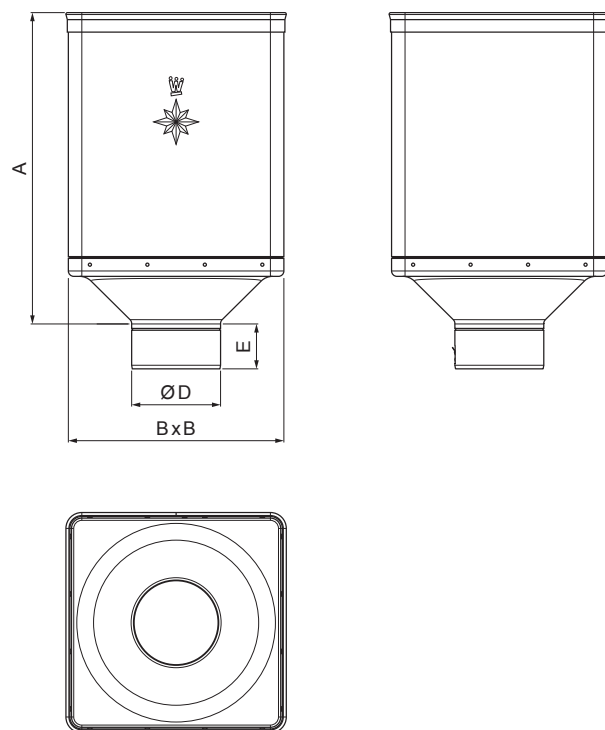

# W.15-WKLZ DE

**BM** Aluminij barvni W.15 – Bela W.15 – RAL 9010

INDEKS		DATUM		PODPIS			
SPREMEMBA							
OZN. MAT.		R.O.		MASA kg		MER.	
DIM.-POLIZD.							
POM. OPR.				STN		RAZVRS.ŠT.	
SEST.	Ing. Kluska M.			OP.		ŠT.POZICIJE	
PREIZK.							
TEHNOL.		TEHNOL.		STARA SK.		ŠT.SK.	
NAZIV	Zbirni kotliček DESIGN			Št. strani		W.15-WKLZ DE	Str. 

Kreirano: 07.06.2026 01:19:18

Tehnične spremembe pridržane

Dimenzije [mm]				
Nominalna velikost	A	B	D	E
80	340	240	79	44
100	336	240	99	50
120	333	240	119	60