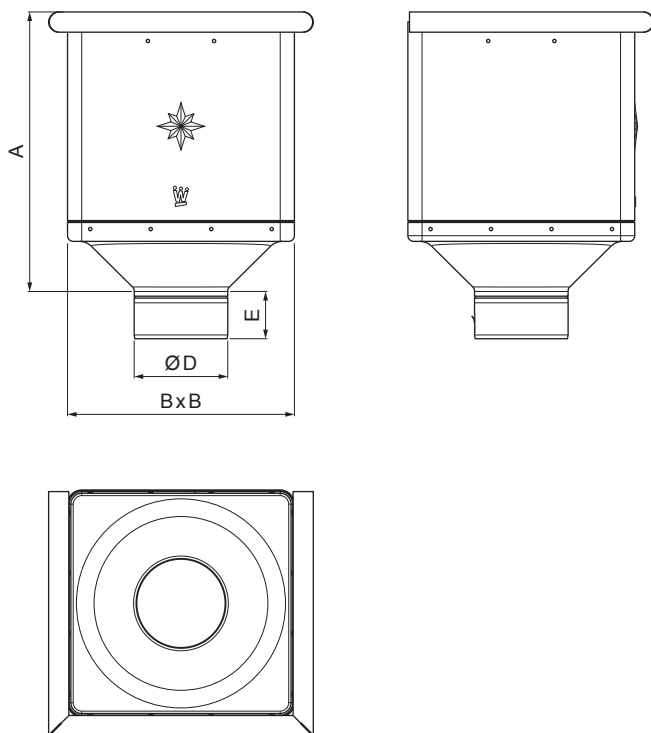

TEHNIČNI LIST

ZBIRNI KOTLIČEK KUBICKI

W.15-WKLZ KU

TMM Aluminij barvni W.15 – Testa di Moro W.15 – RAL 8028

Dimenzije [mm]				
Nominalna velikost	A	B	D	E
80	291	240	79	44
100	288	240	99	50
120	284	240	119	60

INDEKS		DATUM		PODPIS			
SPREMEMBA							
OZN. MAT.		R.O.		MASA kg		MER.	
DIM.-POLIZD.							
POM. OPR.				STN		RAZVRS.ŠT.	
SEST.	Ing. Kluska M.			OP.		ŠT.POZICIJE	
PREIZK.							
TEHNOL.		TEHNOL.		STARA SK.		ŠT.SK.	
NAZIV	Zbirni kotliček KUBICKI			Št. strani		W.15-WKLZ KU	Str. 