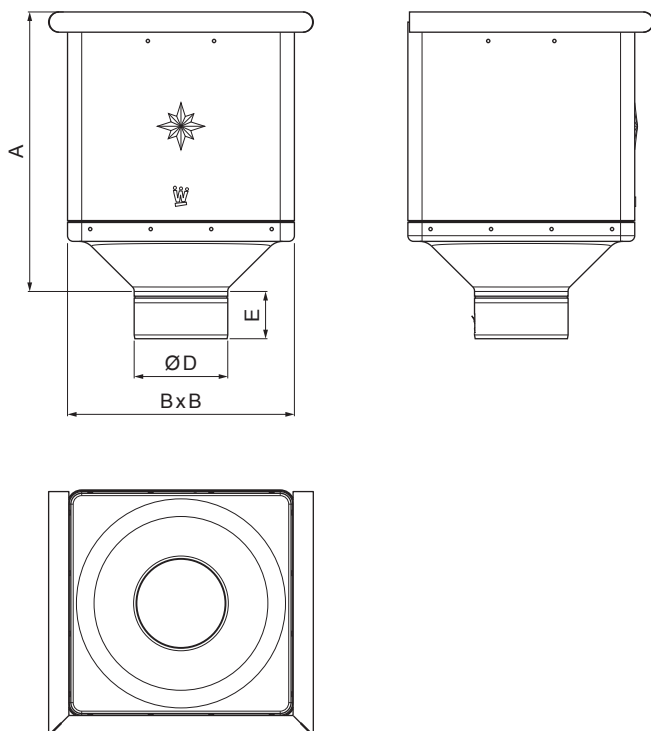

TEHNIČNI LIST

ZBIRNI KOTLIČEK KUBICKI

W.15-WKLZ KU

ICM Aluminij barvni W.15 – Črna intenzivno W.15 – RAL 9005

Dimenzije [mm]				
Nominalna velikost	A	B	D	E
80	291	240	79	44
100	288	240	99	50
120	284	240	119	60

INDEKS		DATUM		PODPIS			
SPREMEMBA							
OZN. MAT.		R.O.		MASA kg		MER.	
DIM.-POLIZD.							
POM. OPR.				STN		RAZVRS.ŠT.	
SEST.	Ing. Kluska M.			OP.		ŠT.POZICIJE	
PREIZK.							
TEHNOL.		TEHNOL.		STARA SK.		ŠT.SK.	
NAZIV	Zbirni kotliček KUBICKI			Št. strani		W.15-WKLZ KU	Str. 