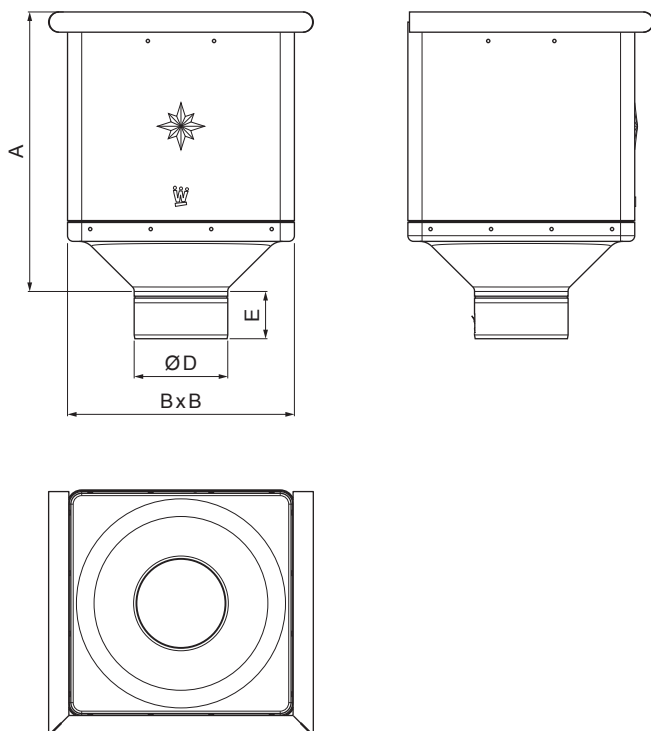

TEHNIČNI LIST

ZBIRNI KOTLIČEK KUBICKI

W.15-WKLZ KU

OCM Aluminij barvni W.15 – Vinsko rdeča W.15 – RAL 3009

Dimenzije [mm]				
Nominalna velikost	A	B	D	E
80	291	240	79	44
100	288	240	99	50
120	284	240	119	60

INDEKS		DATUM		PODPIS				
SPREMEMBA								
OZN. MAT.		R.O.		MASA kg		MER.		
DIM.-POLIZD.								
POM. OPR.				STN		RAZVRS.ŠT.		
SEST.	Ing. Kluska M.			OP.		ŠT.POZICIJE		
PREIZK.								
TEHNOL.		TEHNOL.		STARA SK.		ŠT.SK.		
NAZIV	Zbirni kotliček KUBICKI			Št. strani		W.15-WKLZ KU	Str.	