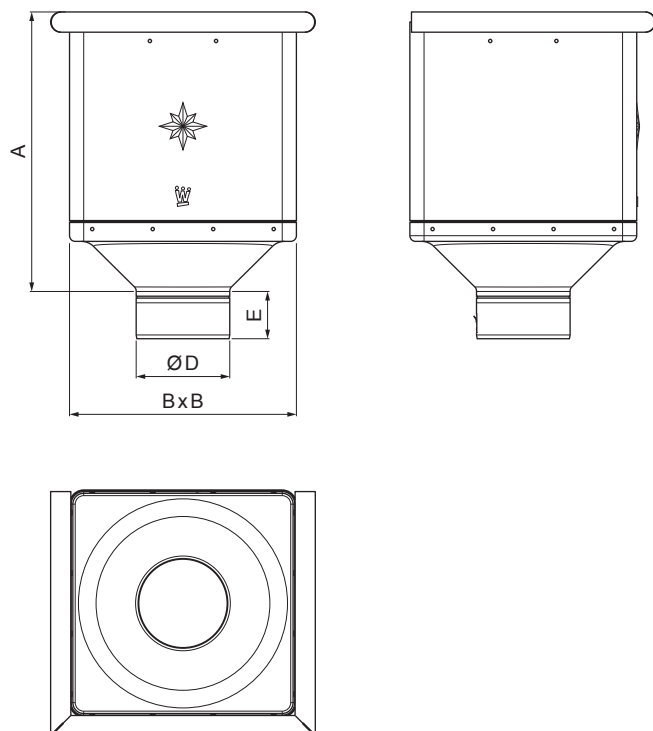

TEHNIČNI LIST

ZBIRNI KOTLIČEK KUBICKI

W.15-WKLZ KU

BHTM Aluminij barvni W.15 – Temno srebrna W.15 – RAL 9007

Dimenzije [mm]				
Nominalna velikost	A	B	D	E
80	291	240	79	44
100	288	240	99	50
120	284	240	119	60

INDEKS		DATUM		PODPIS			
SPREMEMBA							
OZN. MAT.		R.O.		MASA kg		MER.	
DIM.-POLIZD.							
POM. OPR.				STN		RAZVRS.ŠT.	
SEST.	Ing. Kluska M.			OP.		ŠT.POZICIJE	
PREIZK.							
TEHNOL.		TEHNOL.		STARA SK.		ŠT.SK.	
NAZIV	Zbirni kotliček KUBICKI			Št. strani		W.15-WKLZ KU	Str. 