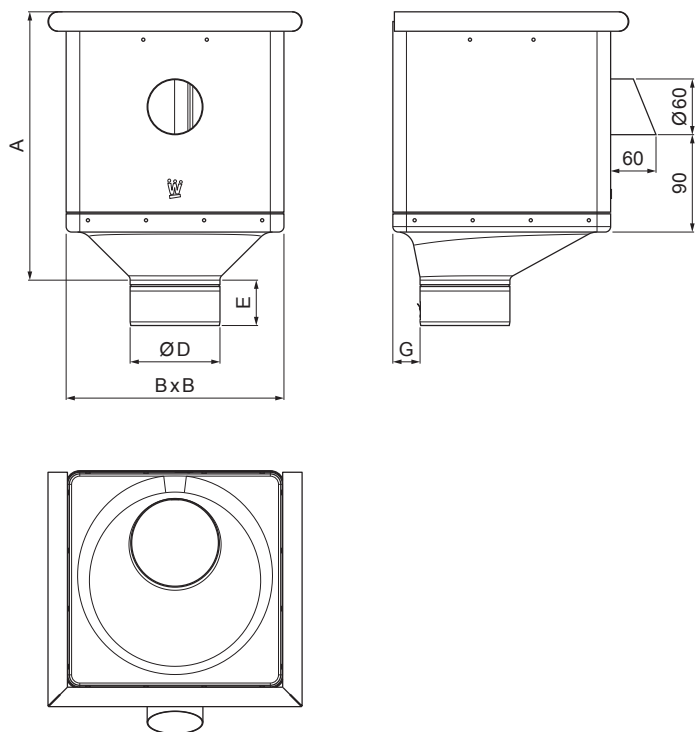

# ZBIRNI KOTLIČEK KUBICKI EKSCENTRIČEN ISPUSTOM W.15-WKLZ KXV

Aluminij barvni W.15 – Opečno rdeča W.15 – RAL 8004

Dimenzije [mm]					
Nominalna velikost	A	B	D	E	G
80	283	240	79	44	30
100	283	240	99	50	30
120	283	240	119	60	30

INDEKS		DATUM			
SPREMEMBA		PODPIS			
OZN. MAT.		R.O.	MASA kg	MER.	
DIM.-POLIZD.					
POM. OPR.			STN	RAZVRS.ŠT.	
SEST.	Ing. Kluska M.		OP.	ŠT.POZICIJE	
PREIZK.					
TEHNOL.	TEHNOL.		STARA SK.	ŠT.SK.	
NAZIV	Zbirni kotliček KUBICKI EKSCENTRIČEN ISPUSTOM		Št. strani	W.15-WKLZ KXV	Str.