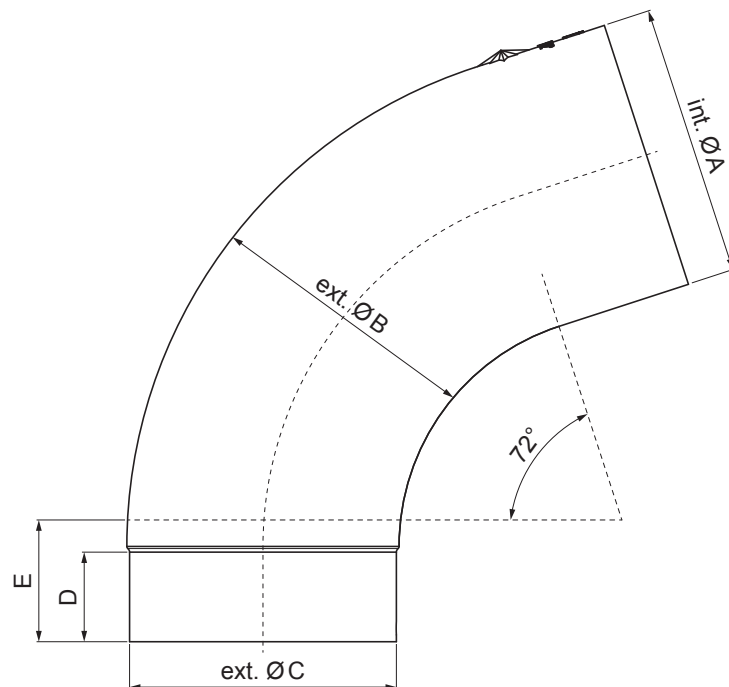

# W.15-WK

**BM** Aluminij barvni W.15 – Bela W.15 – RAL 9010

Dimenzije [mm]					
Nominalna velikost	Ø A	Ø B	Ø C	D	E
80	80,4	79,0	76,9	28	40
100	100,4	99,0	96,8	35	50
120	120,3	119,0	116,7	42	60
150	150,3	149,2	148,7	-	75

INDEKS			DATUM	PODPIS	<b>KJG</b> QUALITY®	Scan code for 3D model	
SPREMEMBA							
OZN. MAT.			R.O.	MASA kg	MER.		
DIM.-POLIZD.				STN	RAZVRS.ŠT.		
POM. OPR.				OP.	ŠT.POZICIJE		
SEST.	Ing. Kluska M.				ŠT.SK.		
PREIZK.					ŠT.SK.		
TEHNOL.	TEHNOL.			STARA SK.	ŠT.SK.		
NAZIV	Odtočno koleno 72°			Št. strani	W.15-WK	Str.	