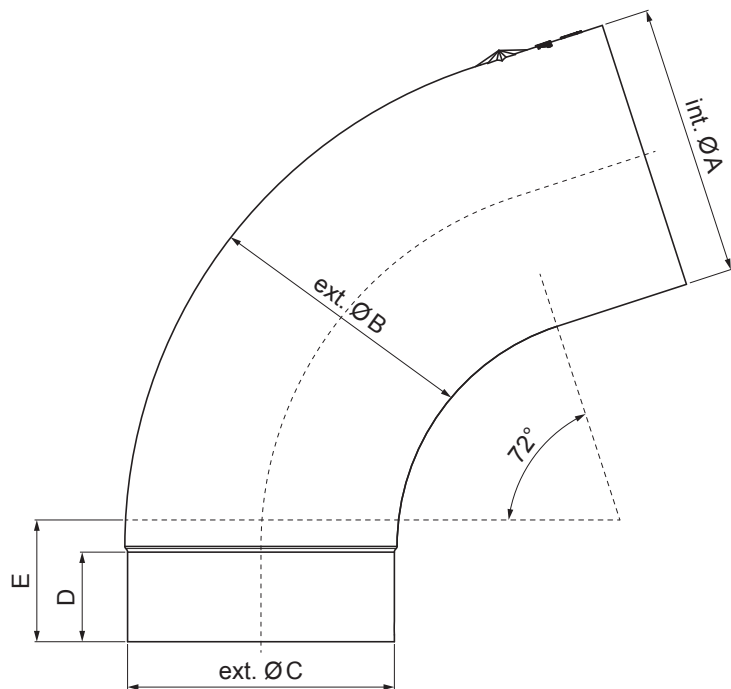

TEHNIČNI LIST

ODTOČNO KOLENO 72°

W.15-WK

BM Aluminij barvni W.15 – Bela W.15 – RAL 9010

Dimenzije [mm]					
Nominalna velikost	Ø A	Ø B	Ø C	D	E
80	80,4	79,0	76,9	28	40
100	100,4	99,0	96,8	35	50
120	120,3	119,0	116,7	42	60
150	150,3	149,2	148,7	-	75

INDEKS			DATUM	PODPIS	KJG QUALITY®	Scan code for 3D model	
SPREMEMBA							
OZN. MAT.			R.O.	MASA kg	MER.		
DIM.-POLIZD.				STN	RAZVRS.ŠT.		
POM. OPR.				OP.	ŠT.POZICIJE		
SEST.	Ing. Kluska M.				ŠT.SK.		
PREIZK.					ŠT.SK.		
TEHNOL.	TEHNOL.			STARA SK.	ŠT.SK.		
NAZIV	Odtočno koleno 72°			Št. strani	W.15-WK	Str.	