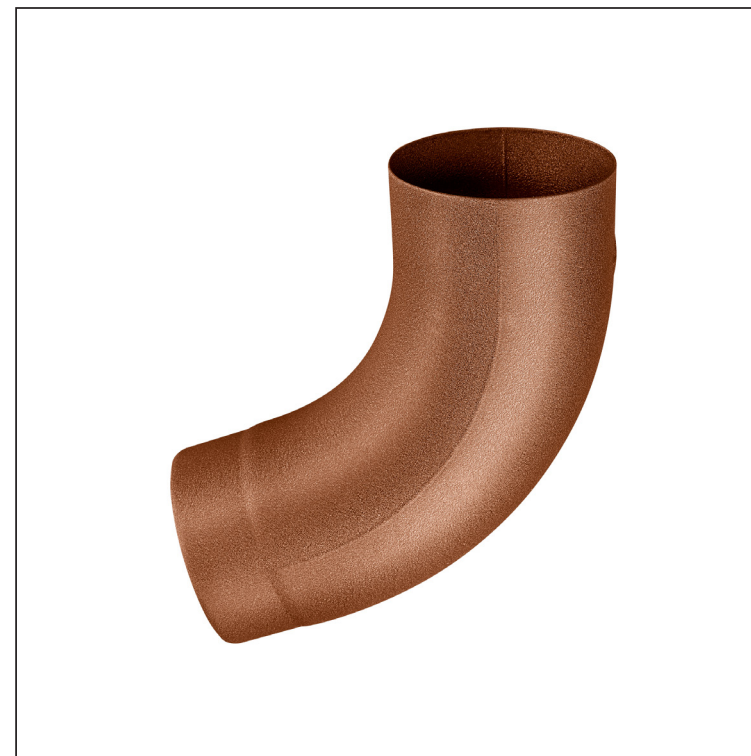

# ODTOČNO KOLENO 72°

## W.15-WK

Aluminij barvni W.15 – Opečno rdeča W.15 – RAL 8004

Dimenzije [mm]					
Nominalna velikost	Ø A	Ø B	Ø C	D	E
80	80,4	79,0	76,9	28	40
100	100,4	99,0	96,8	35	50
120	120,3	119,0	116,7	42	60
150	150,3	149,2	148,7	-	75