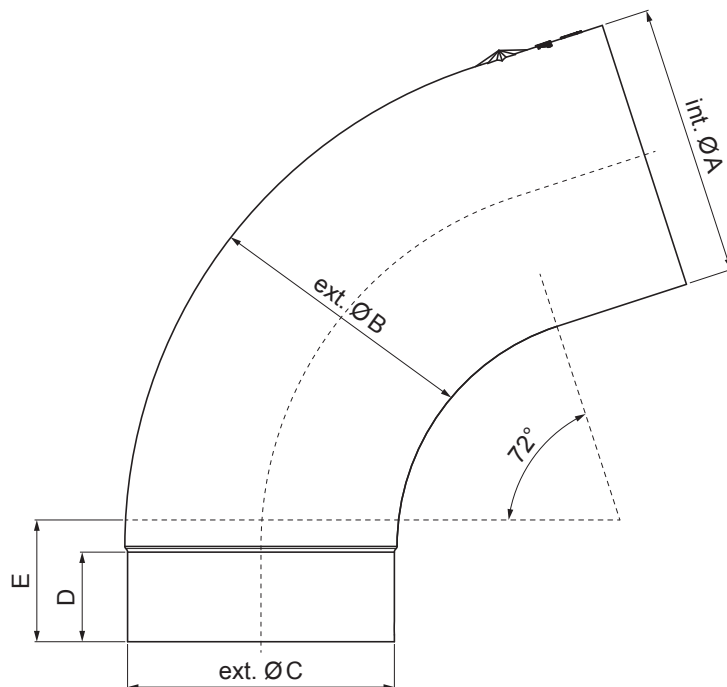

## W.15-WK

Aluminij barvni W.15 – Opečno rdeča W.15 – RAL 8004

Dimenzije [mm]					
Nominalna velikost	Ø A	Ø B	Ø C	D	E
80	80,4	79,0	76,9	28	40
100	100,4	99,0	96,8	35	50
120	120,3	119,0	116,7	42	60
150	150,3	149,2	148,7	-	75

INDEKS			DATUM	PODPIS		
SPREMEMBA						
OZN. MAT.			R.O.	MASA kg	MER.	
DIM.-POLIZD.				STN	RAZVRS.ŠT.	
POM. OPR.				OP.	ŠT.POZICIJE	
SEST.	Ing. Kluska M.					
PREIZK.						
TEHNOL.	TEHNOL.			STARA SK.	ŠT.SK.	
NAZIV	Odtočno koleno 72°			Št. strani	W.15-WK	Str.