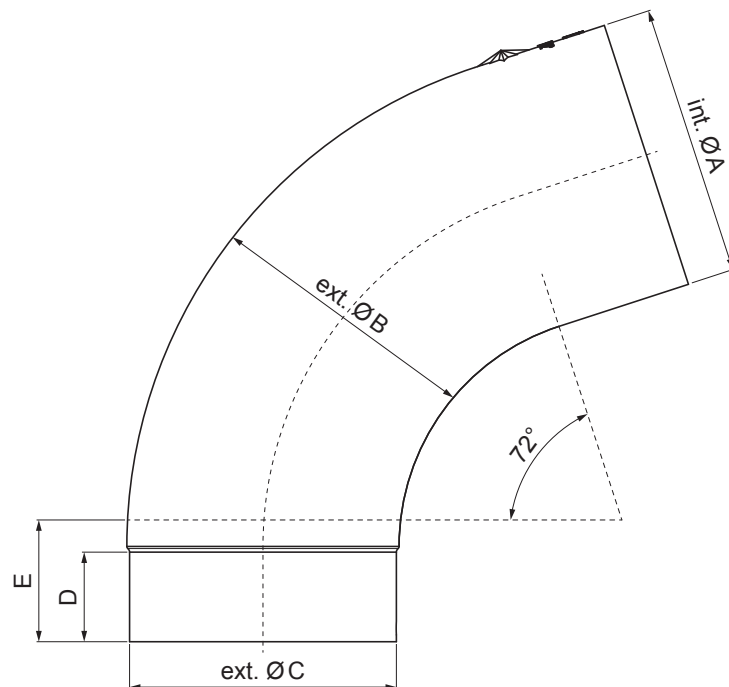

TEHNIČNI LIST

ODTOČNO KOLENO 72°

W.15-WK

Aluminij barvni W.15 – Zelena mahovo W.15 – RAL 6005

Dimenzije [mm]					
Nominalna velikost	Ø A	Ø B	Ø C	D	E
80	80,4	79,0	76,9	28	40
100	100,4	99,0	96,8	35	50
120	120,3	119,0	116,7	42	60
150	150,3	149,2	148,7	-	75

INDEKS			DATUM	PODPIS		
SPREMEMBA						
OZN. MAT.			R.O.	MASA kg	MER.	
DIM.-POLIZD.						
POM. OPR.				STN	RAZVRS.ŠT.	
SEST.	Ing. Kluska M.			OP.	ŠT.POZICIJE	
PREIZK.						
TEHNOL.	TEHNOL.			STARA SK.	ŠT.SK.	
NAZIV	Odtočno koleno 72°			Št. strani	W.15-WK	Str.