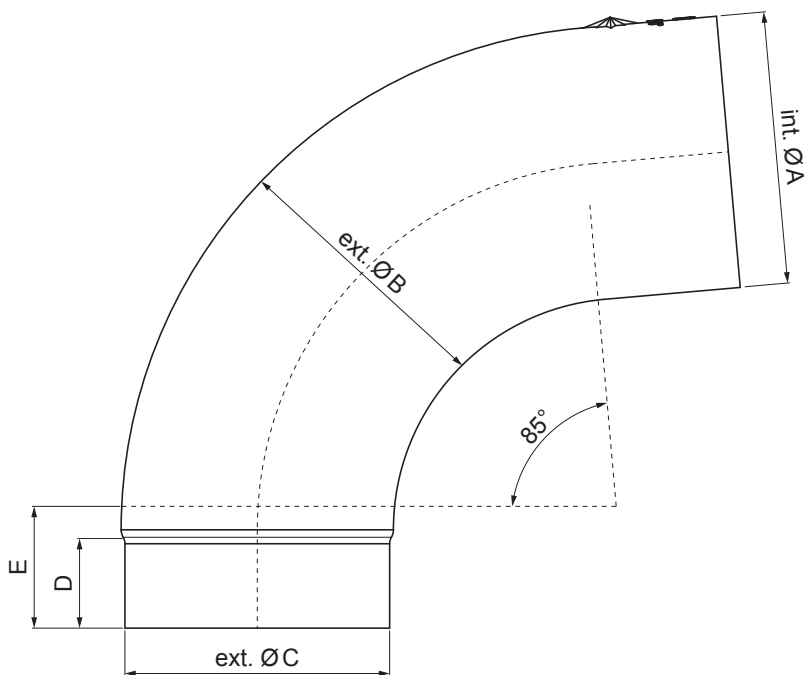

# ODTOČNO KOLENO 85°

# W.15-WKR

**ANM** Aluminij barvni W.15 – Antracit W.15 – RAL 7016

Dimenzije [mm]					
Nominalna velikost	Ø A	Ø B	Ø C	D	E
80	80,4	79,0	76,9	28	40
100	100,4	99,0	96,8	35	50
120	120,3	119,0	116,7	42	60

INDEKS			DATUM	PODPIS	<b>KJG</b> QUALITY®	Scan code for 3D model	
SPREMEMBA							
OZN. MAT.			R.O.	MASA kg	MER.		
DIM.-POLIZD.							
POM. OPR.				STN	RAZVRS.ŠT.		
SEST.	Ing. Kluska M.			OP.	ŠT.POZICIJE		
PREIZK.							
TEHNOL.	TEHNOL.			STARA SK.	ŠT.SK.		
NAZIV	Odtočno koleno 85°			Št. strani	W.15-WKR	Str.	