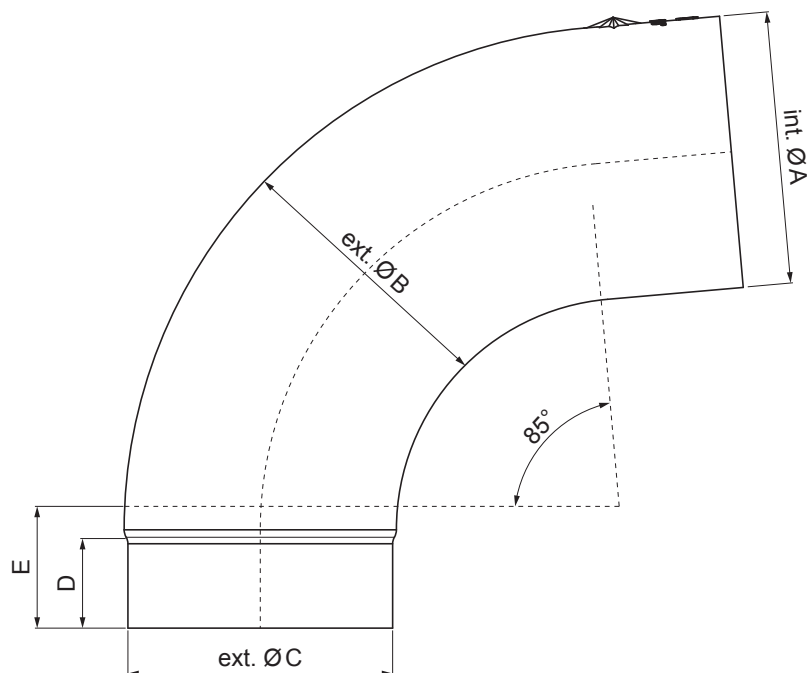

TEHNIČNI LIST

ODTOČNO KOLENO 85°

W.15-WKR

TMM Aluminij barvni W.15 – Testa di Moro W.15 – RAL 8028

Dimenzije [mm]					
Nominalna velikost	$\varnothing A$	$\varnothing B$	$\varnothing C$	D	E
80	80,4	79,0	76,9	28	40
100	100,4	99,0	96,8	35	50
120	120,3	119,0	116,7	42	60

INDEKS		DATUM		PODPIS			
SPREMEMBA							
OZN. MAT.		R.O.		MASA kg		MER.	
DIM.-POLIZD.							
POM. OPR.				STN		RAZVRS.ŠT.	
SEST.	Ing. Kluska M.			OP.		ŠT.POZICIJE	
PREIZK.							
TEHNOL.		TEHNOL.		STARA SK.		ŠT.SK.	
NAZIV	Odtočno koleno 85°			Št. strani		W.15-WKR	Str.