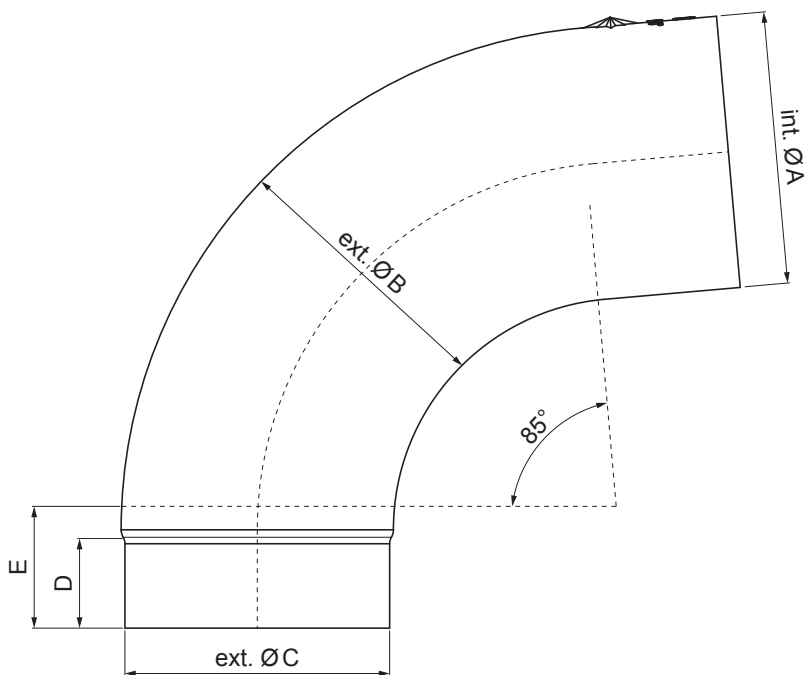

TEHNIČNI LIST

ODTOČNO KOLENO 85°

W.15-WKR

SSM Aluminij barvni W.15 – Siva mišje W.15 – RAL 7005

Dimenzije [mm]					
Nominalna velikost	Ø A	Ø B	Ø C	D	E
80	80,4	79,0	76,9	28	40
100	100,4	99,0	96,8	35	50
120	120,3	119,0	116,7	42	60

INDEKS			DATUM	PODPIS	KJG QUALITY®	Scan code for 3D model 
SPREMEMBA						
OZN. MAT.			R.O.	MASA kg	MER.	
DIM.-POLIZD.						
POM. OPR.				STN	RAZVRS.ŠT.	
SEST.	Ing. Kluska M.			OP.	ŠT.POZICIJE	
PREIZK.						
TEHNOL.	TEHNOL.			STARA SK.	ŠT.SK.	
NAZIV	Odtočno koleno 85°			Št. strani	W.15-WKR	Str. 