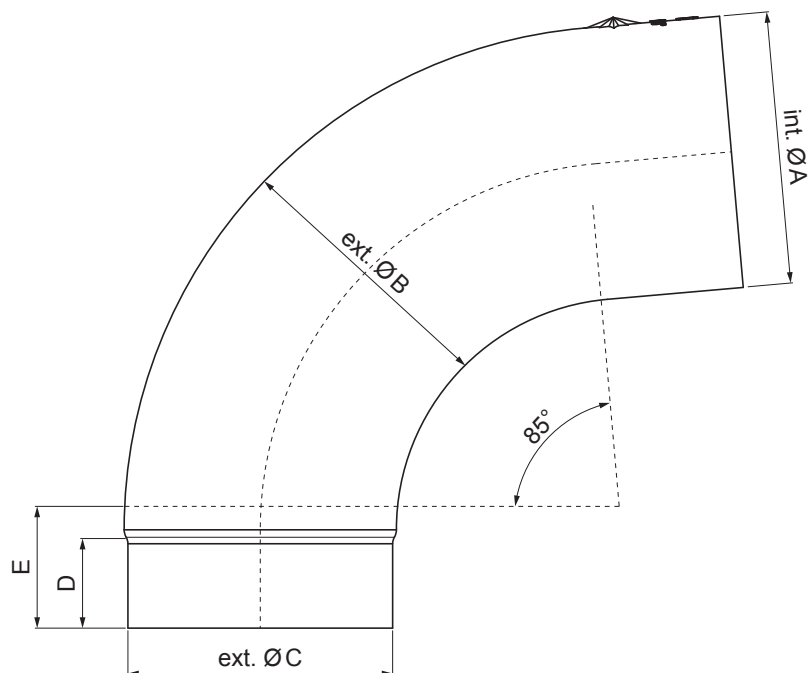

TEHNIČNI LIST

ODTOČNO KOLENO 85°

W.15-WKR

ICM Aluminij barvni W.15 – Črna intenzivno W.15 – RAL 9005

Dimenzije [mm]					
Nominalna velikost	Ø A	Ø B	Ø C	D	E
80	80,4	79,0	76,9	28	40
100	100,4	99,0	96,8	35	50
120	120,3	119,0	116,7	42	60

INDEKS			DATUM	PODPIS	KJG QUALITY®	Scan code for 3D model 
SPREMEMBA						
OZN. MAT.			R.O.	MASA kg	MER.	
DIM.-POLIZD.						
POM. OPR.				STN	RAZVRS.ŠT.	
SEST.	Ing. Kluska M.			OP.	ŠT.POZICIJE	
PREIZK.						
TEHNOL.	TEHNOL.			STARA SK.	ŠT.SK.	
NAZIV	Odtočno koleno 85°			Št. strani	W.15-WKR	Str. 