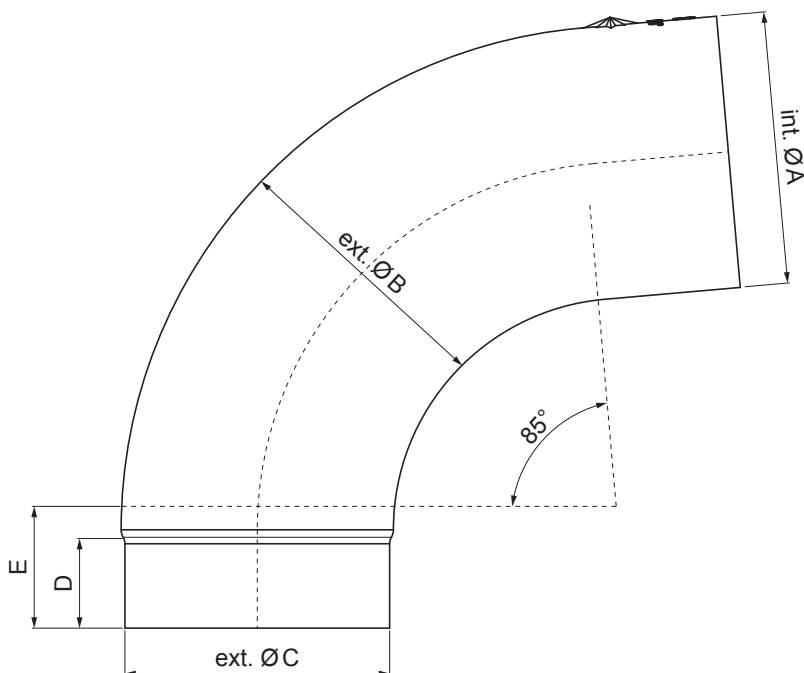

# ODTOČNO KOLENO 85°

# W.15-WKR

**ICM** Aluminij barvni W.15 – Črna intenzivno W.15 – RAL 9005

Dimenzije [mm]					
Nominalna velikost	Ø A	Ø B	Ø C	D	E
80	80,4	79,0	76,9	28	40
100	100,4	99,0	96,8	35	50
120	120,3	119,0	116,7	42	60

INDEKS		DATUM		PODPIS				
SPREMEMBA								
OZN. MAT.		R.O.		MASA kg		MER.		
DIM.-POLIZD.								
POM. OPR.				STN		RAZVRS.ŠT.		
SEST.	Ing. Kluska M.			OP.		ŠT.POZICIJE		
PREIZK.								
TEHNOL.		TEHNOL.		STARA SK.		ŠT.SK.		
NAZIV	Odtočno koleno 85°			Št. strani		W.15-WKR	Str.	