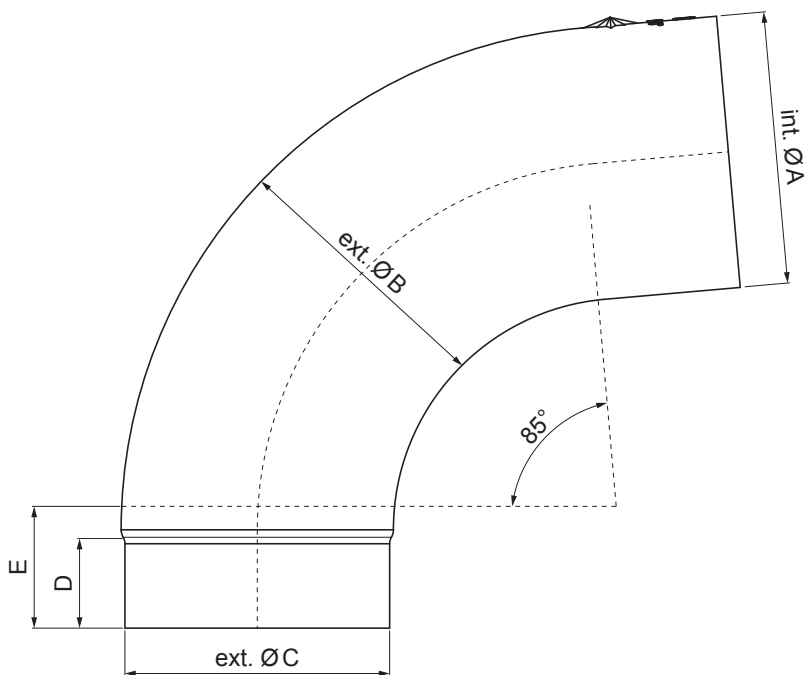

# ODTOČNO KOLENO 85°

# W.15-WKR

**OCM** Aluminij barvni W.15 – Vinsko rdeča W.15 – RAL 3009

Dimenzije [mm]					
Nominalna velikost	Ø A	Ø B	Ø C	D	E
80	80,4	79,0	76,9	28	40
100	100,4	99,0	96,8	35	50
120	120,3	119,0	116,7	42	60

INDEKS		DATUM		PODPIS			
SPREMEMBA							
OZN. MAT.		R.O.	MASA kg	MER.			
DIM.-POLIZD.							
POM. OPR.			STN	RAZVRS.ŠT.			
SEST.	Ing. Kluska M.		OP.	ŠT.POZICIJE			
PREIZK.							
TEHNOL.	TEHNOL.		STARA SK.	ŠT.SK.			
NAZIV	Odtočno koleno 85°		Št. strani	W.15-WKR	Str.		