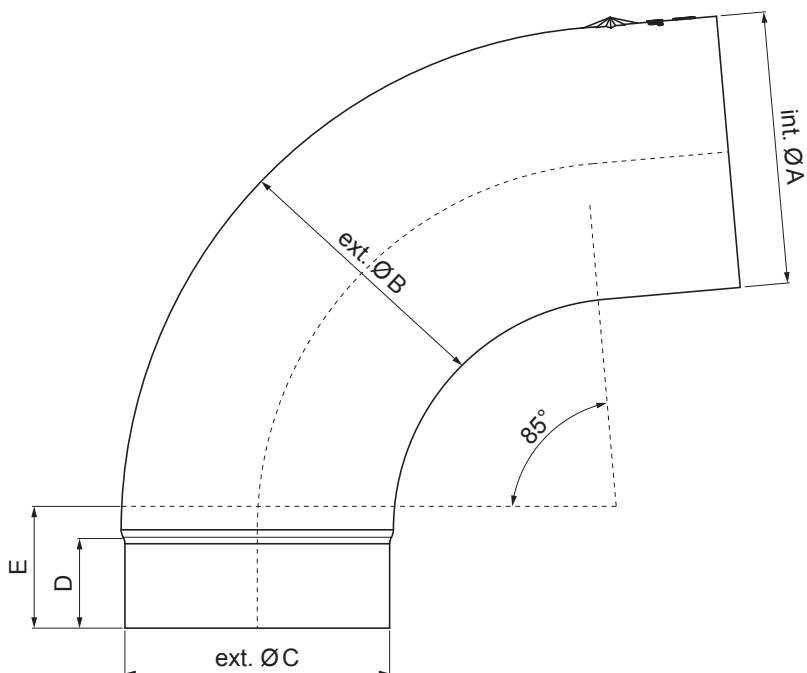

TEHNIČNI LIST

ODTOČNO KOLENO 85°

W.15-WKR

OCM Aluminij barvni W.15 – Vinsko rdeča W.15 – RAL 3009

Dimenzije [mm]					
Nominalna velikost	Ø A	Ø B	Ø C	D	E
80	80,4	79,0	76,9	28	40
100	100,4	99,0	96,8	35	50
120	120,3	119,0	116,7	42	60

INDEKS		DATUM		PODPIS				
SPREMEMBA								
OZN. MAT.		R.O.		MASA kg		MER.		
DIM.-POLIZD.								
POM. OPR.				STN		RAZVRS.ŠT.		
SEST.	Ing. Kluska M.			OP.		ŠT.POZICIJE		
PREIZK.								
TEHNOL.		TEHNOL.		STARA SK.		ŠT.SK.		
NAZIV	Odtočno koleno 85°			Št. strani		W.15-WKR	Str.	