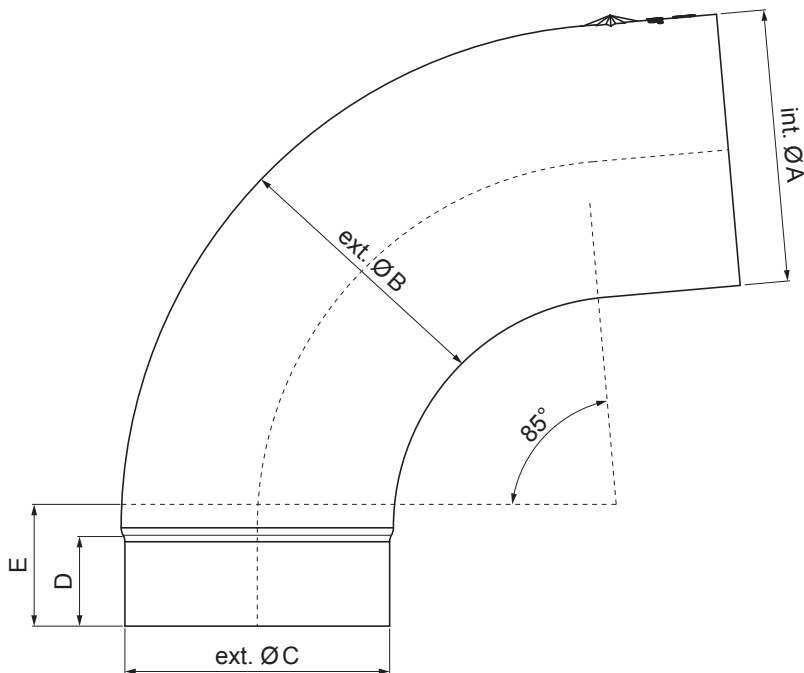

# ODTOČNO KOLENO 85°

# W.15-WKR

**ZHM** Aluminij barvni W.15 – Anodic W.15 – RAL 7013

Dimenzije [mm]					
Nominalna velikost	Ø A	Ø B	Ø C	D	E
80	80,4	79,0	76,9	28	40
100	100,4	99,0	96,8	35	50
120	120,3	119,0	116,7	42	60

INDEKS			DATUM	PODPIS	<b>KJG</b> QUALITY®	Scan code for 3D model
SPREMEMBA						
OZN. MAT.			R.O.	MASA kg	MER.	
DIM.-POLIZD.						
POM. OPR.				STN	RAZVRS.ŠT.	
SEST.	Ing. Kluska M.			OP.	ŠT.POZICIJE	
PREIZK.						
TEHNOL.	TEHNOL.			STARA SK.	ŠT.SK.	
NAZIV	Odtočno koleno 85°			Št. strani	W.15-WKR	Str.