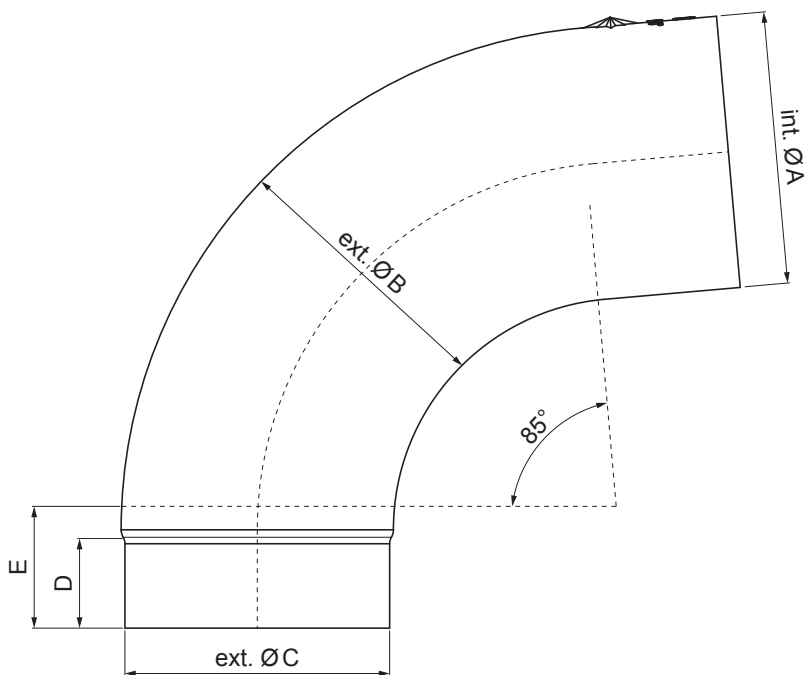

TEHNIČNI LIST

ODTOČNO KOLENO 85°

W.15-WKR

BM Aluminij barvni W.15 – Bela W.15 – RAL 9010

Dimenzije [mm]					
Nominalna velikost	Ø A	Ø B	Ø C	D	E
80	80,4	79,0	76,9	28	40
100	100,4	99,0	96,8	35	50
120	120,3	119,0	116,7	42	60

INDEKS		DATUM		PODPIS				
SPREMEMBA								
OZN. MAT.		R.O.		MASA kg		MER.		
DIM.-POLIZD.								
POM. OPR.				STN		RAZVRS.ŠT.		
SEST.	Ing. Kluska M.			OP.		ŠT.POZICIJE		
PREIZK.								
TEHNOL.		TEHNOL.		STARA SK.		ŠT.SK.		
NAZIV	Odtočno koleno 85°			Št. strani		W.15-WKR		Str. 