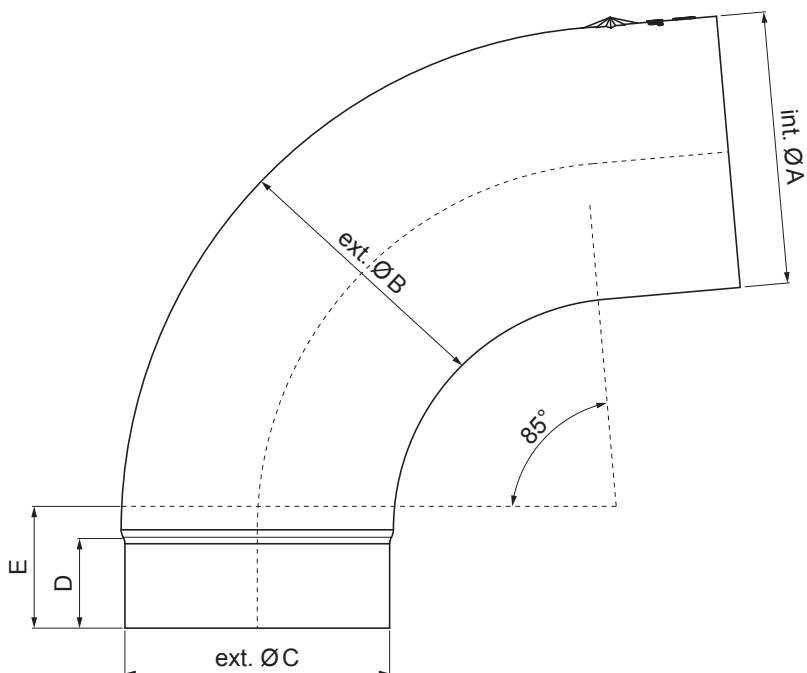

TEHNIČNI LIST

ODTOČNO KOLENO 85°

W.15-WKR

ZSM Aluminij barvni W.15 – Cink siva W.15 – RAL extra

Dimenzije [mm]					
Nominalna velikost	Ø A	Ø B	Ø C	D	E
80	80,4	79,0	76,9	28	40
100	100,4	99,0	96,8	35	50
120	120,3	119,0	116,7	42	60

INDEKS		DATUM		KJG QUALITY®	Scan code for 3D model	
SPREMEMBA		PODPIS				
OZN. MAT.		R.O.	MASA kg	MER.		
DIM.-POLIZD.						
POM. OPR.			STN	RAZVRS.ŠT.		
SEST.	Ing. Kluska M.		OP.	ŠT.POZICIJE		
PREIZK.						
TEHNOL.	TEHNOL.		STARA SK.	ŠT.SK.		
NAZIV	Odtočno koleno 85°		Št. strani	W.15-WKR	Str.	