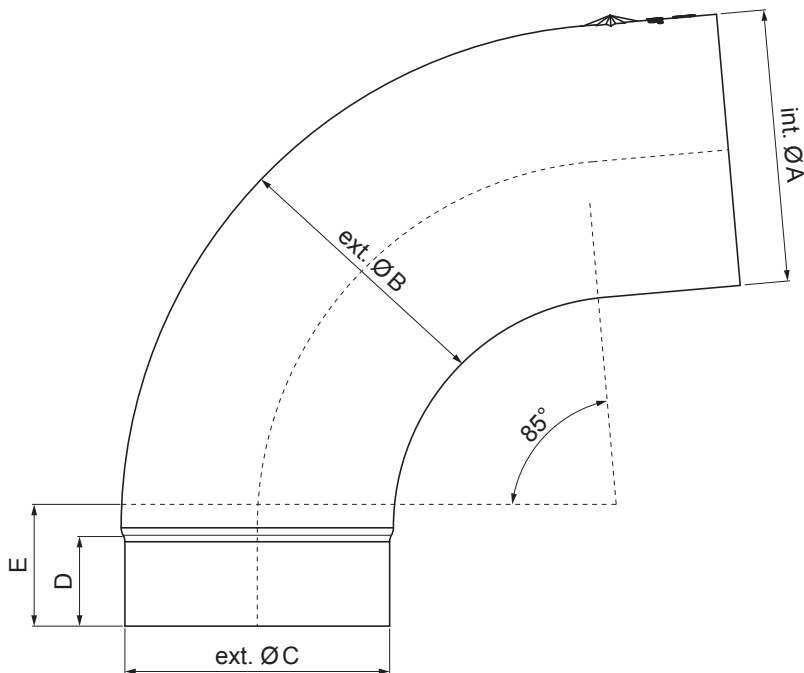

# ODTOČNO KOLENO 85°

# W.15-WKR

Aluminij barvni W.15 – Opečno rdeča W.15 – RAL 8004

Dimenzije [mm]					
Nominalna velikost	Ø A	Ø B	Ø C	D	E
80	80,4	79,0	76,9	28	40
100	100,4	99,0	96,8	35	50
120	120,3	119,0	116,7	42	60

INDEKS		DATUM		PODPIS			
SPREMEMBA							
OZN. MAT.		R.O.		MASA kg		MER.	
DIM.-POLIZD.							
POM. OPR.				STN		RAZVRS.ŠT.	
SEST.	Ing. Kluska M.			OP.		ŠT.POZICIJE	
PREIZK.							
TEHNOL.		TEHNOL.		STARA SK.		ŠT.SK.	
NAZIV	Odtočno koleno 85°			Št. strani		W.15-WKR	Str.