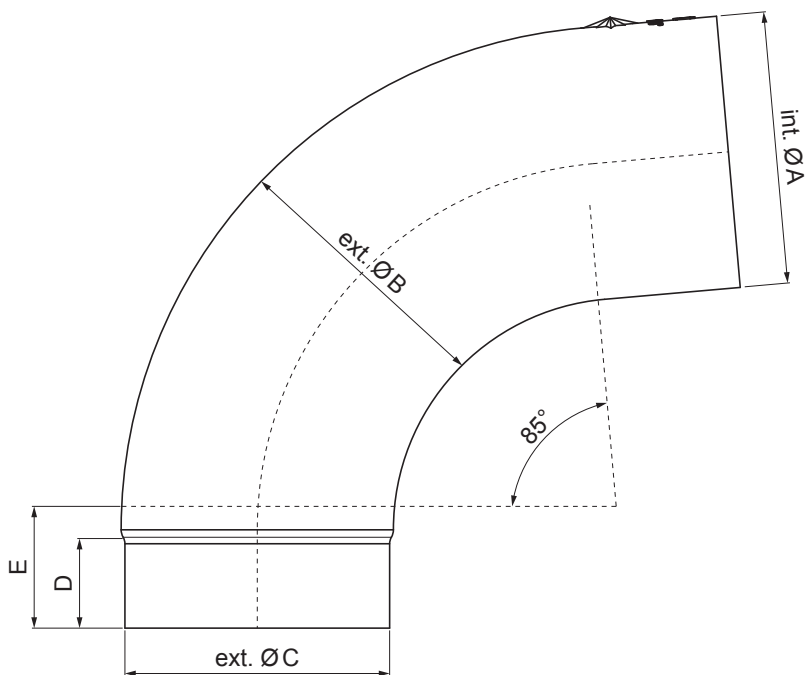

# ODTOČNO KOLENO 85°

# W.15-WKR

Aluminij barvni W.15 – Opečno rdeča W.15 – RAL 8004

Dimenzije [mm]					
Nominalna velikost	Ø A	Ø B	Ø C	D	E
80	80,4	79,0	76,9	28	40
100	100,4	99,0	96,8	35	50
120	120,3	119,0	116,7	42	60

INDEKS		DATUM		PODPIS			
SPREMEMBA							
OZN. MAT.		R.O.		MASA kg		MER.	
DIM.-POLIZD.							
POM. OPR.				STN		RAZVRS.ŠT.	
SEST.	Ing. Kluska M.			OP.		ŠT.POZICIJE	
PREIZK.							
TEHNOL.		TEHNOL.		STARA SK.		ŠT.SK.	
NAZIV	Odtočno koleno 85°			Št. strani		W.15-WKR	Str.