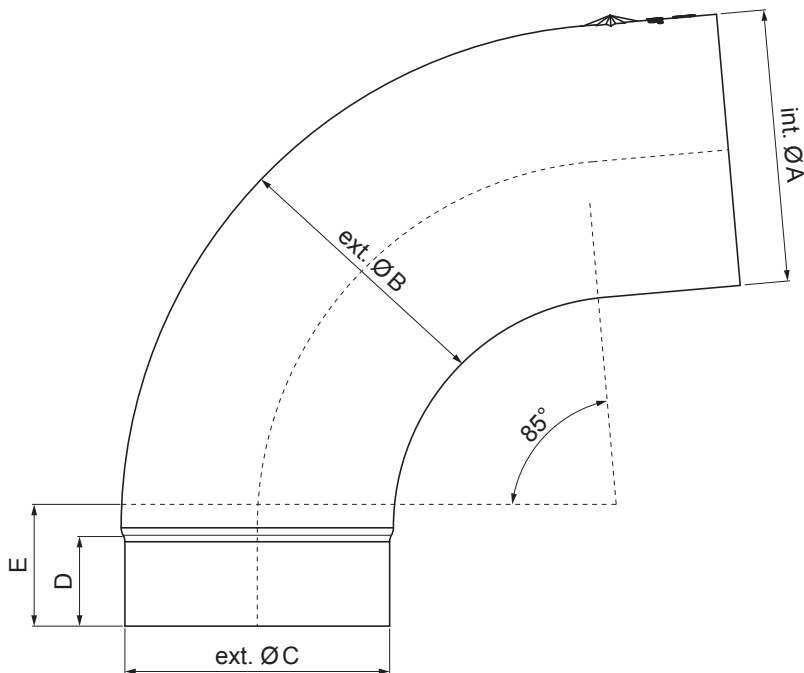

TEHNIČNI LIST

ODTOČNO KOLENO 85°

W.15-WKR

Aluminij barvni W.15 – Zelena mahovo W.15 – RAL 6005

Dimenzije [mm]					
Nominalna velikost	Ø A	Ø B	Ø C	D	E
80	80,4	79,0	76,9	28	40
100	100,4	99,0	96,8	35	50
120	120,3	119,0	116,7	42	60

INDEKS		DATUM		PODPIS			
SPREMEMBA							
OZN. MAT.		R.O.		MASA kg		MER.	
DIM.-POLIZD.							
POM. OPR.				STN		RAZVRS.ŠT.	
SEST.	Ing. Kluska M.			OP.		ŠT.POZICIJE	
PREIZK.							
TEHNOL.		TEHNOL.		STARA SK.		ŠT.SK.	
NAZIV	Odtočno koleno 85°			Št. strani		W.15-WKR	Str.