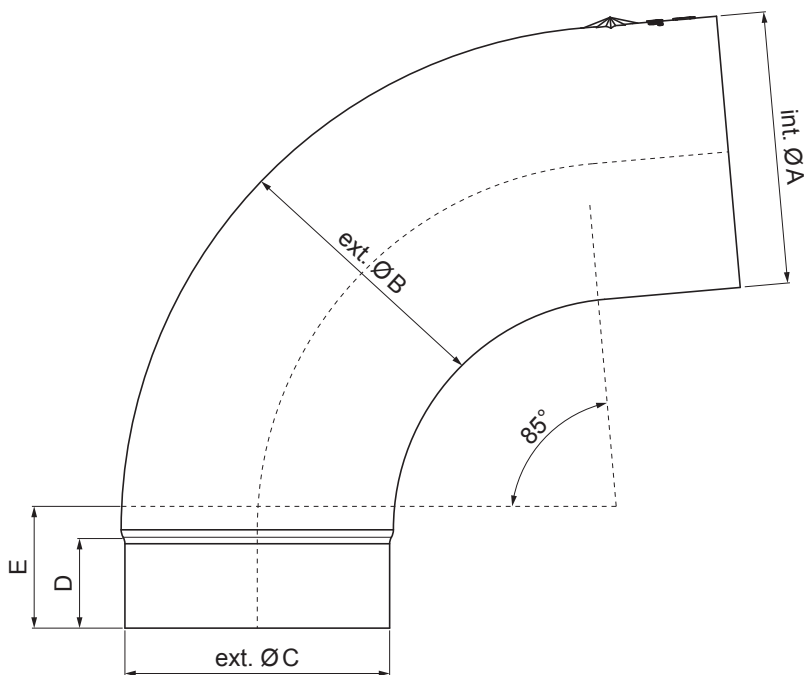

# ODTOČNO KOLENO 85°

# W.15-WKR

Aluminij barvni W.15 – Zelena mahovo W.15 – RAL 6005

Dimenzije [mm]					
Nominalna velikost	Ø A	Ø B	Ø C	D	E
80	80,4	79,0	76,9	28	40
100	100,4	99,0	96,8	35	50
120	120,3	119,0	116,7	42	60

INDEKS		DATUM			
SPREMEMBA		PODPIS			
OZN. MAT.		R.O.	MASA kg	MER.	
DIM.-POLIZD.					
POM. OPR.			STN	RAZVRS.ŠT.	
SEST.	Ing. Kluska M.		OP.	ŠT.POZICIJE	
PREIZK.					
TEHNOL.	TEHNOL.		STARA SK.	ŠT.SK.	
NAZIV	Odtočno koleno 85°		Št. strani	W.15-WKR	Str.