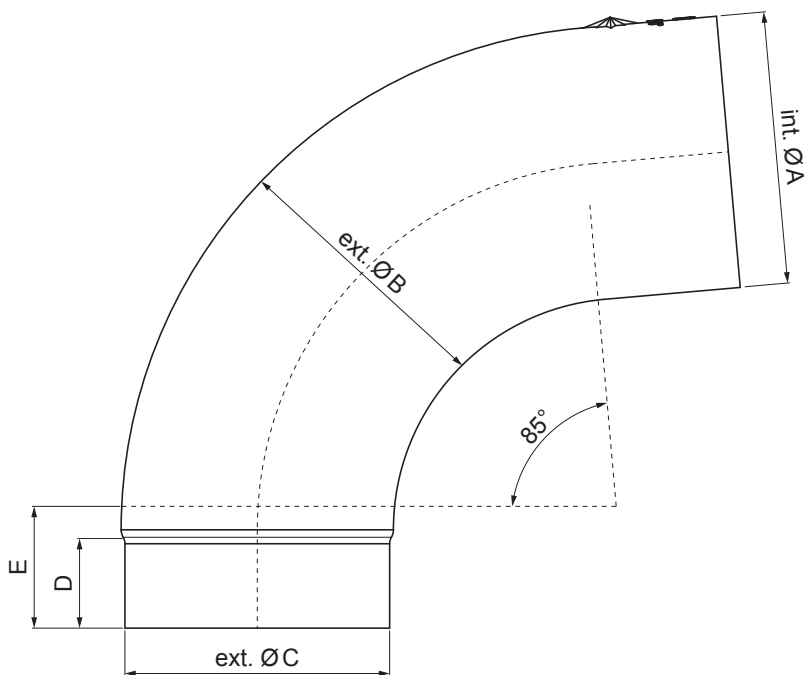

TEHNIČNI LIST

ODTOČNO KOLENO 85°

W.15-WKR

Aluminij barvni W.15 – Zelena mahovo W.15 – RAL 6005

Dimenzije [mm]					
Nominalna velikost	Ø A	Ø B	Ø C	D	E
80	80,4	79,0	76,9	28	40
100	100,4	99,0	96,8	35	50
120	120,3	119,0	116,7	42	60

INDEKS		DATUM		PODPIS			
SPREMEMBA							
OZN. MAT.		R.O.		MASA kg		MER.	
DIM.-POLIZD.							
POM. OPR.				STN		RAZVRS.ŠT.	
SEST.	Ing. Kluska M.			OP.		ŠT.POZICIJE	
PREIZK.							
TEHNOL.		TEHNOL.		STARA SK.		ŠT.SK.	
NAZIV	Odtočno koleno 85°			Št. strani		W.15-WKR	Str.