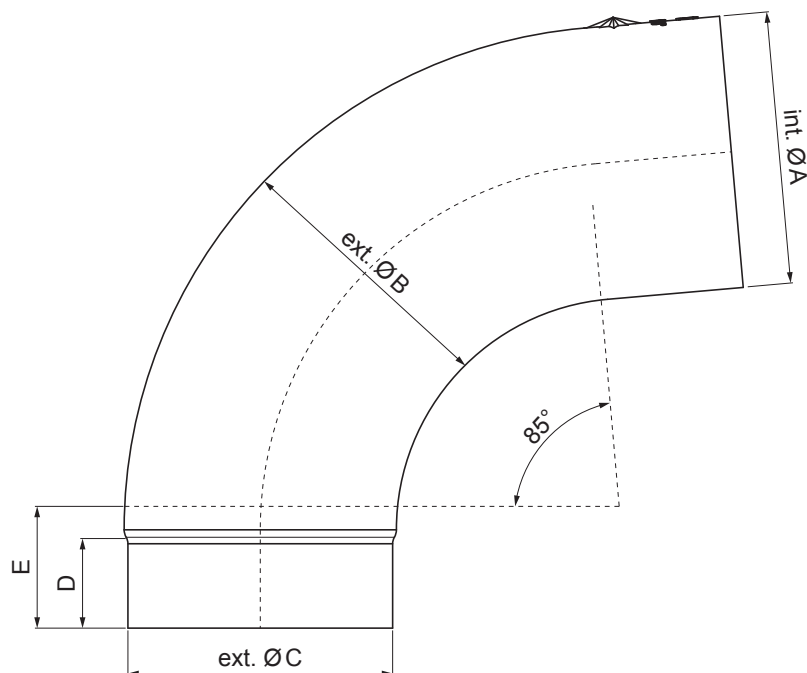

TEHNIČNI LIST

ODTOČNO KOLENO 85°

W.15-WKR

BHTM Aluminij barvni W.15 – Temno srebrna W.15 – RAL 9007

Dimenzije [mm]					
Nominalna velikost	Ø A	Ø B	Ø C	D	E
80	80,4	79,0	76,9	28	40
100	100,4	99,0	96,8	35	50
120	120,3	119,0	116,7	42	60

INDEKS		DATUM		KJG QUALITY®	Scan code for 3D model	
SPREMEMBA		PODPIS				
OZN. MAT.		R.O.	MASA kg	MER.		
DIM.-POLIZD.						
POM. OPR.			STN	RAZVRS.ŠT.		
SEST.	Ing. Kluska M.		OP.	ŠT.POZICIJE		
PREIZK.						
TEHNOL.	TEHNOL.		STARA SK.	ŠT.SK.		
NAZIV	Odtočno koleno 85°		Št. strani	W.15-WKR	Str.	