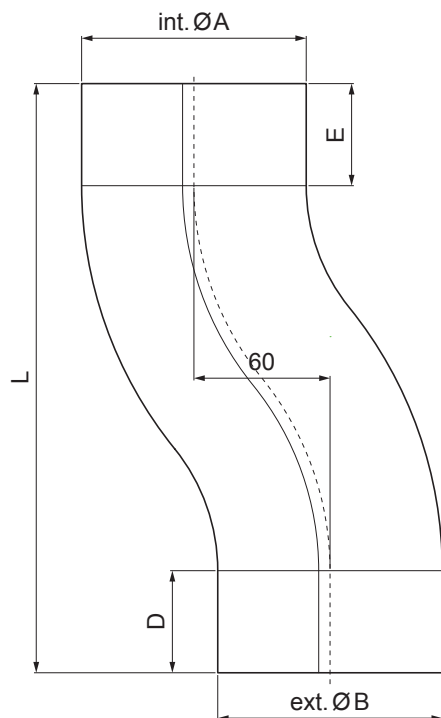

# KOLENO IZOGIBNO

# W.15-WKO

**ICM** Aluminij barvni W.15 – Črna intenzivno W.15 – RAL 9005

Dimenzije [mm]					
Nominalna velikost	Ø A	Ø B	D	E	L
80	80,4	79,0	35	35	219
100	100,4	99,0	35	35	240
120	120,4	119,0	40	40	268

INDEKS		DATUM		PODPIS			
SPREMEMBA							
OZN. MAT.		R.O.		MASA kg		MER.	
DIM.-POLIZD.							
POM. OPR.				STN		RAZVRS.ŠT.	
SEST.	Ing. Kluska M.			OP.		ŠT.POZICIJE	
PREIZK.							
TEHNOL.		TEHNOL.		STARA SK.		ŠT.SK.	
NAZIV	Koleno izogibno			Št. strani		W.15-WKO	Str.