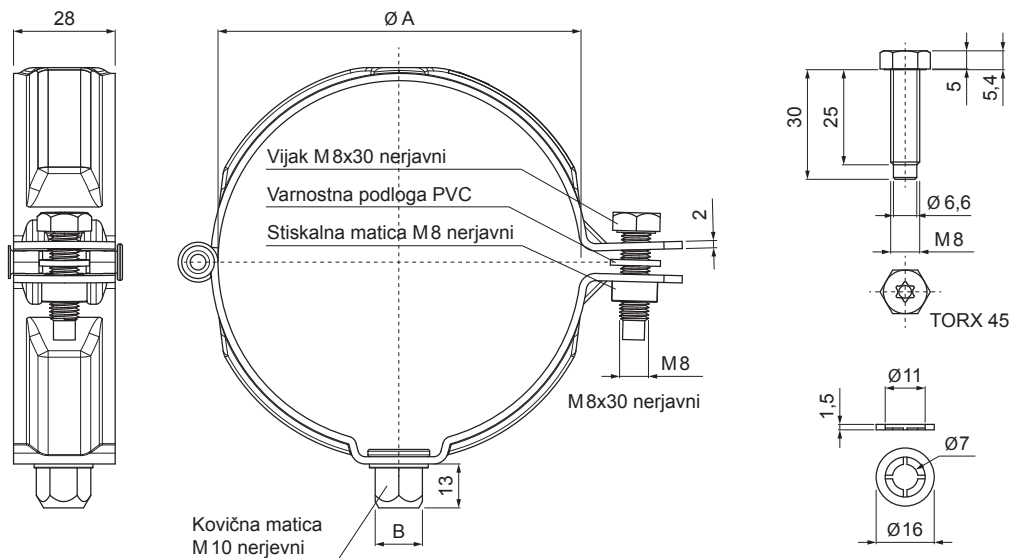

TEHNIČNI LIST

OBJEMKA Z NAVOJEM M 10

W.15-WOB

OCM Aluminij barvni W.15 – Vinsko rdeča W.15 – RAL 3009

Dimenzije [mm]		
Nominalna velikost	$\varnothing A$	B
80	80	13
100	100	13
120	120	13
150	150	13

INDEKS		DATUM		PODPIS			
SPREMEMBA							
OZN. MAT.		R.O.	MASA kg	MER.			
DIM.-POLIZD.							
POM. OPR.			STN	RAZVRS.ŠT.			
SEST.	Ing. Kluska M.		OP.	ŠT.POZICIJE			
PREIZK.							
TEHNOL.	TEHNOL.		STARA SK.	ŠT.SK.			
NAZIV	Objemka z navojem M 10		Št. strani	W.15-WOB	Str.		