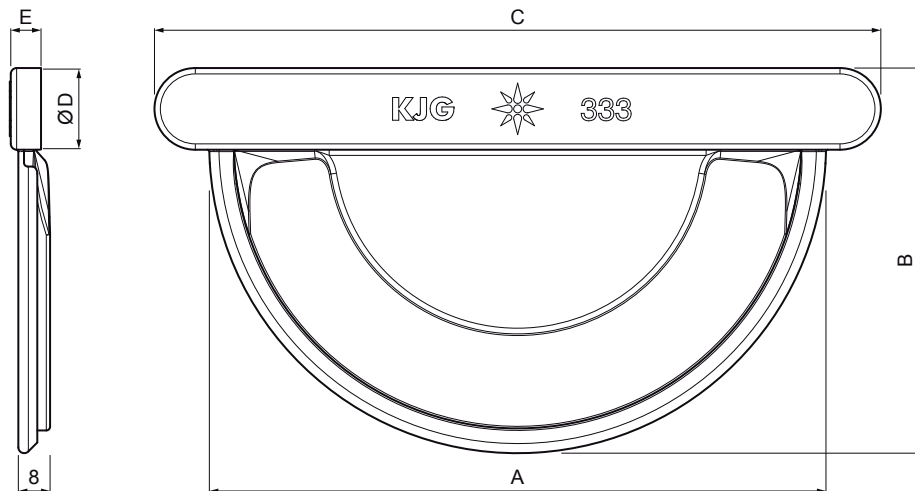

# ZAKLJUČEK ŽLEBA

# TZ-TZCL

**TZ** Cinkotit – Natur

Dimenzije [mm]					
Nominalna velikost	A	B	C	Ø D	E
200	88	60	113	16	5
250	120	73	148	18	5
280	144	85	172	18	6
333	163	102	192	20	6
400	200	120	240	22	6

INDEKS			DATUM	PODPIS	<b>KJG</b> QUALITY®	Scan code for 3D model
SPREMEMBA						
OZN. MAT.			R.O.	MASA kg	MER.	
DIM.-POLIZD.					STN	RAZVRS.ŠT.
POM. OPR.					OP.	ŠT.POZICIJE
SEST.	Ing. Kluska M.					
PREIZK.						
TEHNOL.	TEHNOL.				STARA SK.	ŠT.SK.
NAZIV	Zaključek žleba			Št. strani	TZ-TZCL	Str.