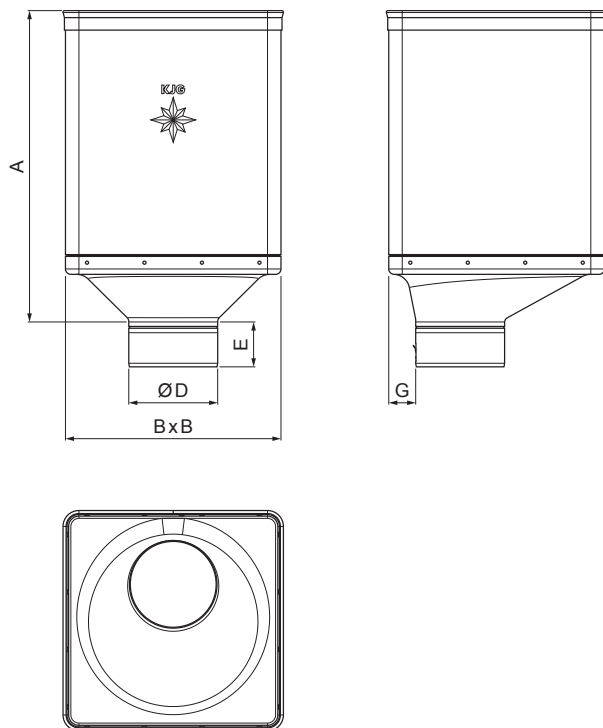

## TZ-TZKLZ DX

**TZ** Cinkotit – Natur

Dimenzije [mm]					
Nominalna velikost	A	B	D	E	G
80	340	240	79	44	30
100	336	240	99	50	30
120	333	240	119	60	30

INDEKS		DATUM		<b>KJG</b> QUALITY®	Scan code for 3D model 
SPREMEMBA		PODPIS			
OZN. MAT.		R.O.	MASA kg	MER.	
DIM.-POLIZD.				STN	RAZVRS.ŠT.
POM. OPR.				OP.	ŠT.POZICIJE
SEST.	Ing. Kluska M.				
PREIZK.					
TEHNOL.	TEHNOL.		STARA SK.	ŠT.SK.	
NAZIV	Zbirni kotliček DESIGN EKSCENTRIČEN			Št. strani	TZ-TZKLZ DX Str. 