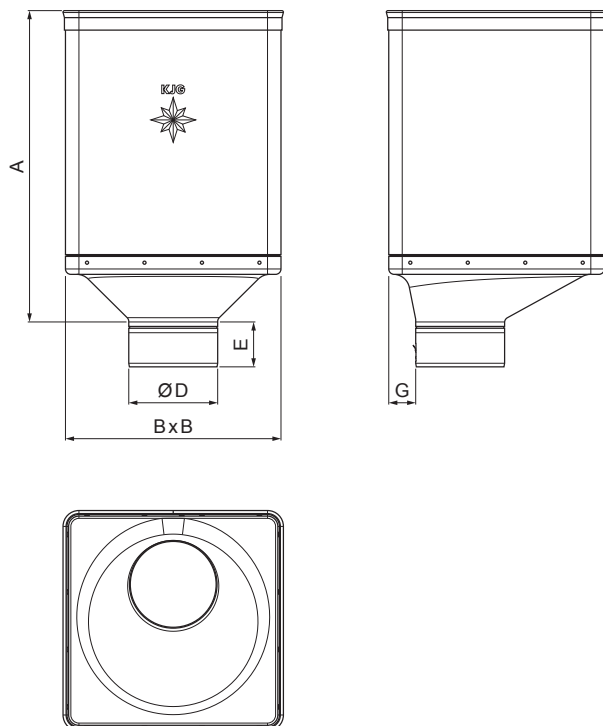

TEHNIČNI LIST

ZBIRNI KOTLIČEK DESIGN EKSCENTRIČEN

TZ-TZKLZ DX

TZ Cinkotit – Natur

Dimenzije [mm]					
Nominalna velikost	A	B	D	E	G
80	340	240	79	44	30
100	336	240	99	50	30
120	333	240	119	60	30

INDEKS		DATUM		PODPIS			
SPREMEMBA							
OZN. MAT.		R.O.		MASA kg		MER.	
DIM.-POLIZD.							
POM. OPR.				STN		RAZVRS.ŠT.	
SEST.	Ing. Kluska M.			OP.		ŠT.POZICIJE	
PREIZK.							
TEHNOL.		TEHNOL.		STARA SK.		ŠT.SK.	
NAZIV	Zbirni kotliček DESIGN EKSCENTRIČEN			Št. strani	TZ-TZKLZ DX		Str.