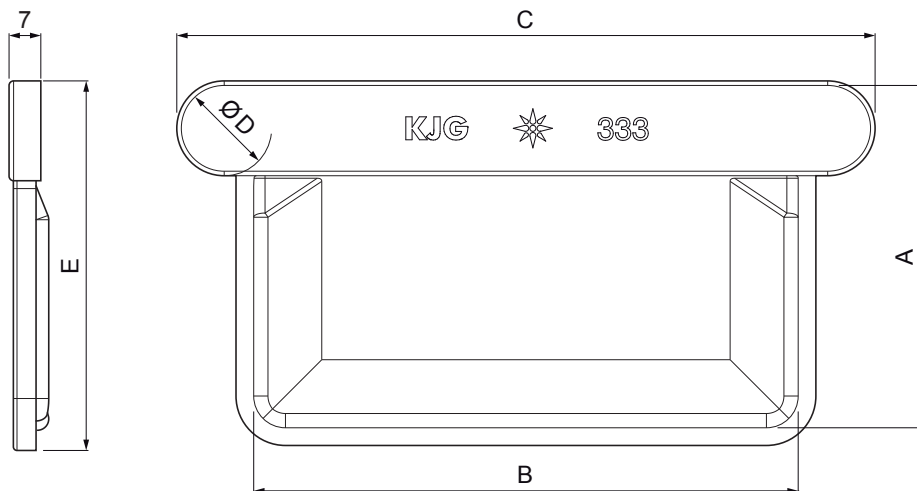

TEHNIČNI LIST

ZAKLJUČEK ŽLEBA KVADRATEN

PH-PCLH

MARN Pocinkano – MARCEGAGLIA

INDEKS			DATUM	PODPIS	KJG QUALITY®	Scan code for 3D model	
SPREMEMBA							
OZN. MAT.				R.O.	MASA kg	MER.	
DIM.-POLIZD.							
POM. OPR.					STN	RAZVRS.ŠT.	
SEST.	Ing. Kluska M.				OP.	ŠT.POZICIJE	
PREIZK.							
TEHNOL.	TEHNOL.				STARA SK.	ŠT.SK.	
NAZIV	Zaključek žleba kvadraten				Št. strani	PH-PCLH Str.	

Kreirano: 07.06.2026 12:30:17

Tehnične spremembe pridržane

Dimenzije [mm]					
Nominalna velikost	A	B	C	Ø D	E
250	55	85	126	18	64
333	75	120	160	20	83
400	90	150	196	22	98
500	110	200	244	22	118