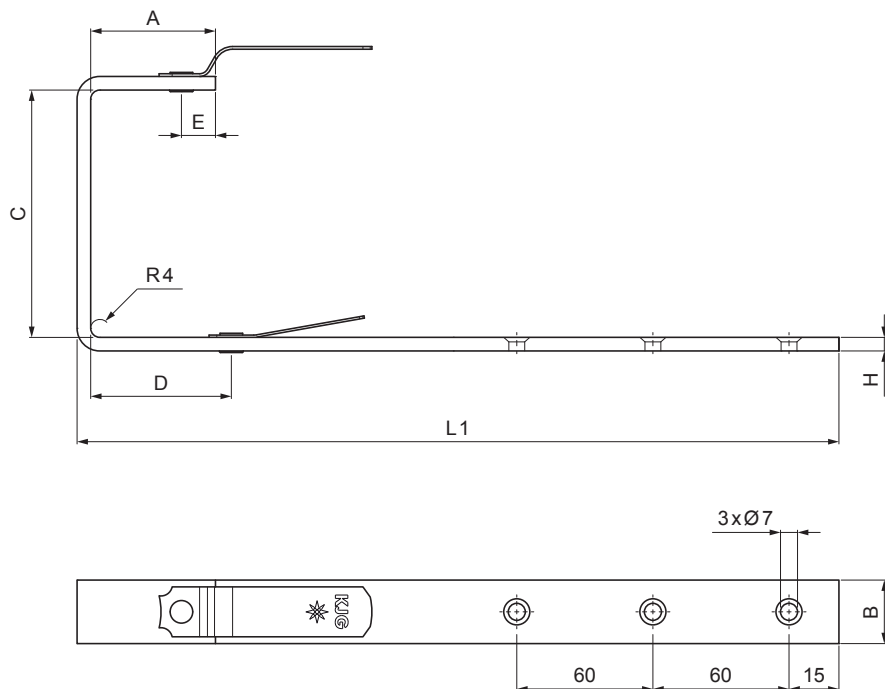

TEHNIČNI LIST

KLJUKA KVADRATNA

PH-PHH

MH Pocinkano barvano – Opečno rdeča – RAL 8004

Dimenzije [mm]						
Nominalna velikost	A	B x H	C	D	E	L1
200/380	28	25 x 5	72	31	12	275
250/430	38	25 x 6	87	48	15	302
333/550	55	25 x 6	123	66	15	351
400/610	68	25 x 6	153	82	15	384
500/650	88	25 x 6	202	110	15	355

INDEKS	SPREMEMBA	DATUM	PODPIS	KJG	Scan code for 3D model	
OZN. MAT.			R.O.	MASA kg	MER.	
DIM.-POLIZD.			STN		RAZVRS.ŠT.	
POM. OPR.			OP.		ŠT.POZICIJE	
SEST. Ing. Kluska M.			STARA SK.		ŠT.SK.	
PREIZK.			TEHNOL.		NAZIV	
TEHNOL.			STARA SK.		ŠT.SK.	
NAZIV			Kljuka kvadratna		PH-PHH	
Št. strani			PH-PHH		Str.	