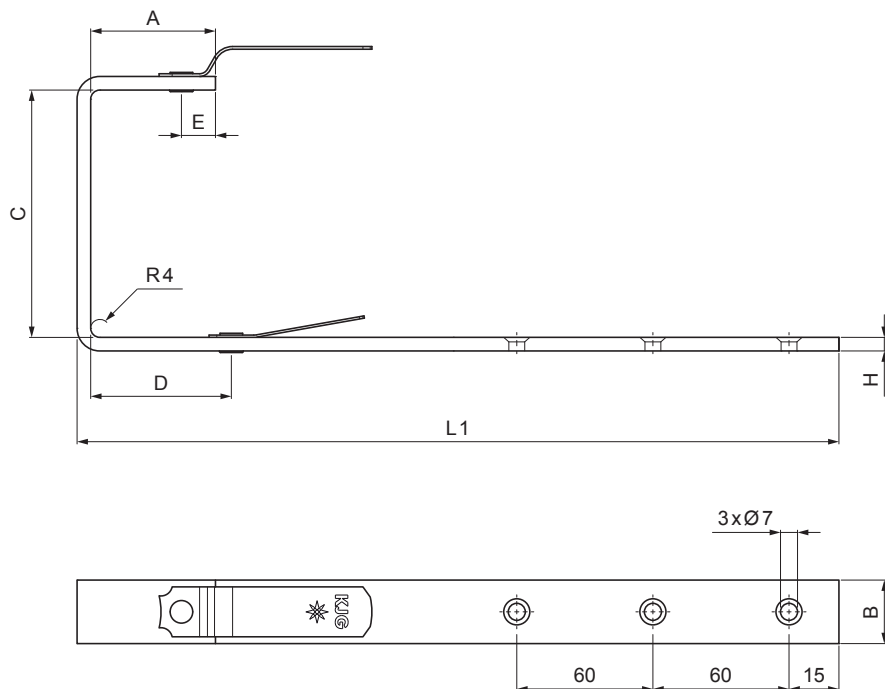

TEHNIČNI LIST

KLJUKA KVADRATNA

PH-PHH

MH Pocinkano barvano – Opečno rdeča – RAL 8004

Dimenzije [mm]						
Nominalna velikost	A	B x H	C	D	E	L1
200/380	28	25 x 5	72	31	12	275
250/430	38	25 x 6	87	48	15	302
333/550	55	25 x 6	123	66	15	351
400/610	68	25 x 6	153	82	15	384
500/650	88	25 x 6	202	110	15	355

INDEKS			DATUM	PODPIS	KJG QUALITY®	Scan code for 3D model	
SPREMEMBA							
OZN. MAT.			R.O.	MASA kg	MER.		
DIM.-POLIZD.					STN		
POM. OPR.					OP.		
SEST.	Ing. Kluska M.				ST.POZICIJE		
PREIZK.					ST.SK.		
TEHNOL.	TEHNOL.				STARA SK.		
NAZIV	Kljuka kvadratna				Št. strani	PH-PHH	Str.