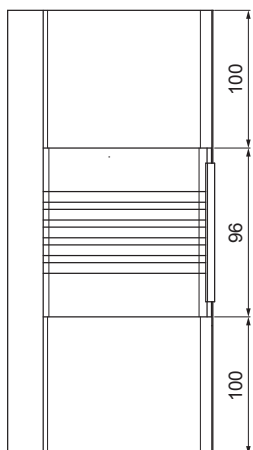

TEHNIČNI LIST

DILETACIJA ZA KVADRATNI ŽLEB

PH-PZHDI

OC Pocinkano barvano – Vinsko rdeča – RAL 3009

INDEKS			DATUM	PODPIS	KJG QUALITY®	Scan code for 3D model	
SPREMEMBA							
OZN. MAT.				R.O.	MASA kg	MER.	
DIM.-POLIZD.							
POM. OPR.					STN	RAZVRS.ŠT.	
SEST.	Ing. Kluska M.				OP.	ŠT.POZICIJE	
PREIZK.							
TEHNOL.	TEHNOL.				STARA SK.	ŠT.SK.	
NAZIV	Diletacija za kvadratni žleb				Št. strani	PH-PZHDI Str.	

Kreirano: 06.06.2026 23:23:10

Tehnične spremembe pridržane

Dimenzije [mm]						
Nominalna velikost	A	B	C	D	Ø D 1	E
250/260	49	84	56	33	19	77
333/260	70	120	76	40	21	78
400/260	85	150	89	35	23	85