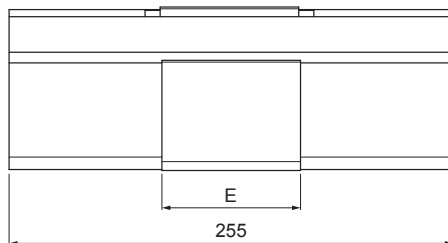

TEHNIČNI LIST

DILETACIJA ZA KVADRATNI ŽLEB

PH-PZHDI

OC Pocinkano barvano – Vinsko rdeča – RAL 3009

INDEKS			DATUM	PODPIS	KJG QUALITY®	Scan code for 3D model	
SPREMEMBA							
OZN. MAT.				R.O.	MASA kg	MER.	
DIM.-POLIZD.							
POM. OPR.					STN	RAZVRS.ŠT.	
SEST.	Ing. Kluska M.				OP.	ŠT.POZICIJE	
PREIZK.							
TEHNOL.	TEHNOL.				STARA SK.	ŠT.SK.	
NAZIV	Diletacija za kvadratni žleb				Št. strani	PH-PZHDI Str.	

Kreirano: 06.06.2026 23:23:10

Tehnične spremembe pridržane

Dimenzije [mm]						
Nominalna velikost	A	B	C	D	Ø D 1	E
250/260	49	84	56	33	19	77
333/260	70	120	76	40	21	78
400/260	85	150	89	35	23	85