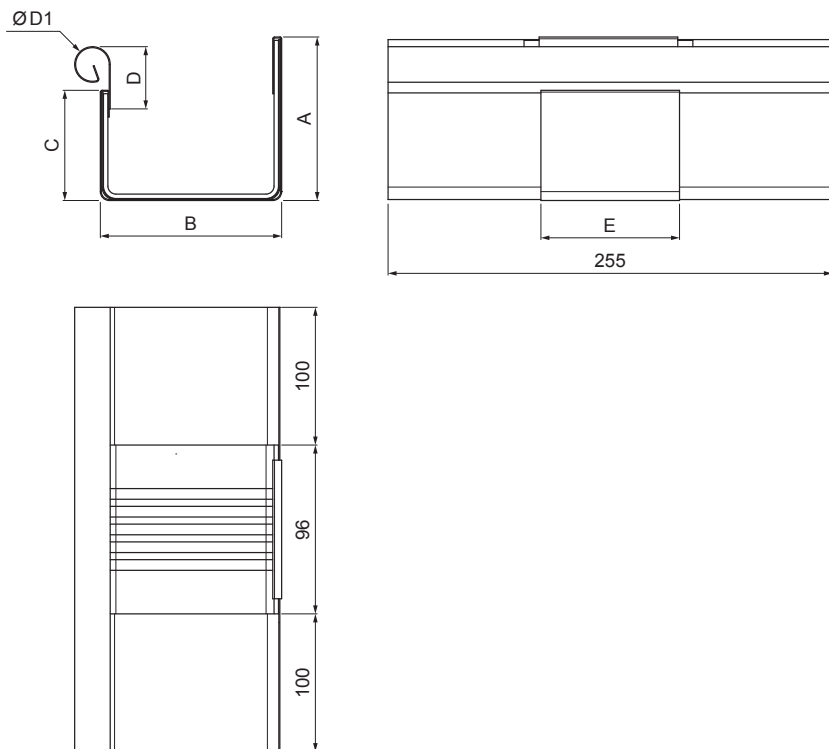

TEHNIČNI LIST

DILETACIJA ZA KVADRATNI ŽLEB

PH-PZHDI

MH Pocinkano barvano – Opečno rdeča – RAL 8004

INDEKS			DATUM	PODPIS	KJG QUALITY®	Scan code for 3D model	
SPREMEMBA							
OZN. MAT.			R.O.	MASA kg	MER.		
DIM.-POLIZD.					STN RAZVRS.ŠT.		
POM. OPR.					OP. ŠT.POZICIJE		
SEST.	Ing. Kluska M.				STARA SK. ŠT.SK.		
PREIZK.							
TEHNOL.	TEHNOL.						
NAZIV	Diletacija za kvadratni žleb				Št. strani	PH-PZHDI Str.	

Kreirano: 21.04.2026 19:19:29

Tehnične spremembe pridržane

Dimenzije [mm]						
Nominalna velikost	A	B	C	D	Ø D 1	E
250/260	49	84	56	33	19	77
333/260	70	120	76	40	21	78
400/260	85	150	89	35	23	85