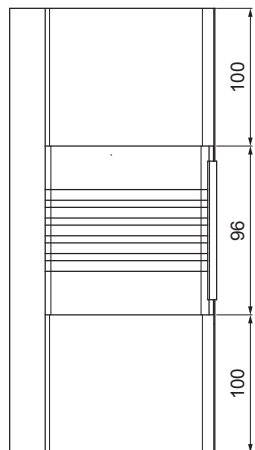

TEHNIČNI LIST

DILETACIJA ZA KVADRATNI ŽLEB

PH-PZHDI

BH Pocinkano barvano – Srebrna – RAL 9006

INDEKS			DATUM	PODPIS	KJG QUALITY®	Scan code for 3D model	
SPREMEMBA							
OZN. MAT.				R.O.	MASA kg	MER.	
DIM.-POLIZD.							
POM. OPR.					STN	RAZVRS.ŠT.	
SEST.	Ing. Kluska M.				OP.	ŠT.POZICIJE	
PREIZK.							
TEHNOL.	TEHNOL.				STARA SK.	ŠT.SK.	
NAZIV	Diletacija za kvadratni žleb				Št. strani	PH-PZHDI Str.	

Kreirano: 21.04.2026 18:16:59

Tehnične spremembe pridržane

Dimenzije [mm]						
Nominalna velikost	A	B	C	D	Ø D 1	E
250/260	49	84	56	33	19	77
333/260	70	120	76	40	21	78
400/260	85	150	89	35	23	85