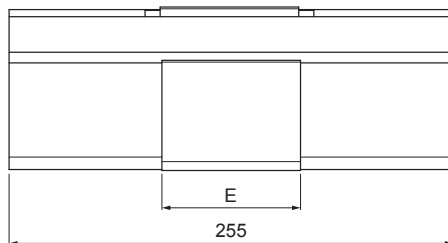

TEHNIČNI LIST

DILETACIJA ZA KVADRATNI ŽLEB

PH-PZHDI

BH Pocinkano barvano – Srebrna – RAL 9006

INDEKS			DATUM	PODPIS	KJG QUALITY®	Scan code for 3D model	
SPREMEMBA							
OZN. MAT.				R.O.	MASA kg	MER.	
DIM.-POLIZD.							
POM. OPR.					STN	RAZVRS.ŠT.	
SEST.	Ing. Kluska M.				OP.	ŠT.POZICIJE	
PREIZK.							
TEHNOL.	TEHNOL.				STARA SK.	ŠT.SK.	
NAZIV	Diletacija za kvadratni žleb				Št. strani	PH-PZHDI Str.	

Kreirano: 21.04.2026 18:16:59

Tehnične spremembe pridržane

Dimenzije [mm]						
Nominalna velikost	A	B	C	D	Ø D 1	E
250/260	49	84	56	33	19	77
333/260	70	120	76	40	21	78
400/260	85	150	89	35	23	85