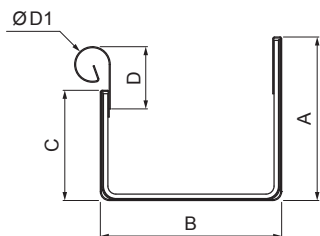

TEHNIČNI LIST

DILETACIJA ZA KVADRATNI ŽLEB

PH-PZHDI

BH Pocinkano barvano – Srebrna – RAL 9006

INDEKS			DATUM	PODPIS	KJG QUALITY®	Scan code for 3D model	
SPREMEMBA							
OZN. MAT.				R.O.	MASA kg	MER.	
DIM.-POLIZD.							
POM. OPR.					STN	RAZVRS.ŠT.	
SEST.	Ing. Kluska M.				OP.	ŠT.POZICIJE	
PREIZK.							
TEHNOL.	TEHNOL.				STARA SK.	ŠT.SK.	
NAZIV	Diletacija za kvadratni žleb				Št. strani	PH-PZHDI Str.	

Kreirano: 21.04.2026 18:16:59

Tehnične spremembe pridržane

Dimenzije [mm]						
Nominalna velikost	A	B	C	D	Ø D 1	E
250/260	49	84	56	33	19	77
333/260	70	120	76	40	21	78
400/260	85	150	89	35	23	85