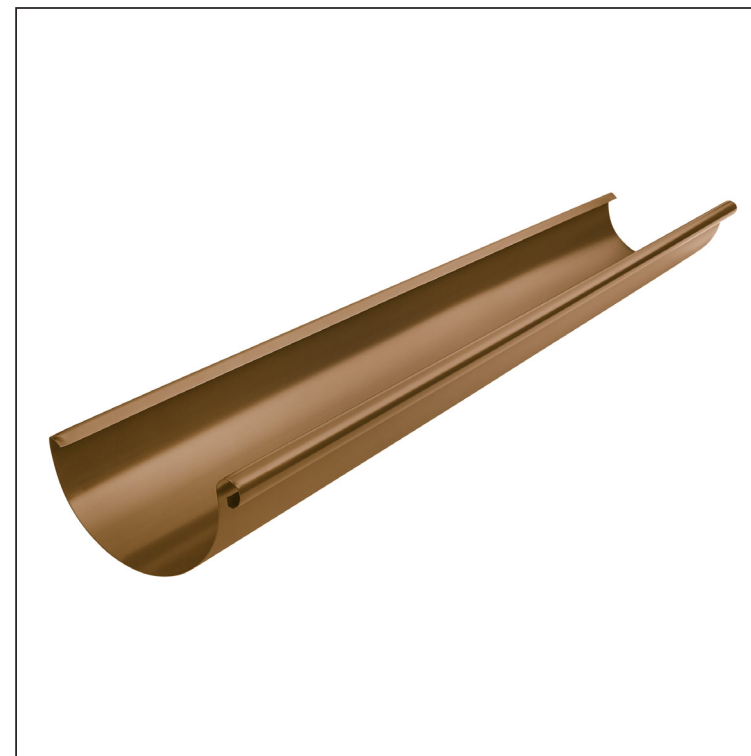

TEHNIČNI LIST

ŽLEB POLKROŽNI [s=0,55]

P-PZ

MM Pocinkano barvano – Metalik bakrena – RAL extra

Dimenzije [mm]							
Nominalna velikost	s	Ø d1	Ø d2	e±1	g±1	f min.	r.š.
200	0,55	16	80	5	5	8	200
250	0,55	18	105	7	5	10	250
280	0,55	18	127	7	6	11	274
333	0,55	20	153	9	6	11	333
400	0,55	22	192	9	6	11	400

INDEKS			DATUM	PODPIS	KJG QUALITY®	Scan code for 3D model	
SPREMEMBA							
OZN. MAT.				R.O.	MASA kg	MER.	
DIM.-POLIZD.							
POM. OPR.					STN	RAZVRS.ŠT.	
SEST.	Ing. Kluska M.				OP.	ŠT.POZICIJE	
PREIZK.							
TEHNOL.	TEHNOL.				STARA SK.	ŠT.SK.	
NAZIV	Žleb polkrožni [s=0,55]				Št. strani	P-PZ	Str.