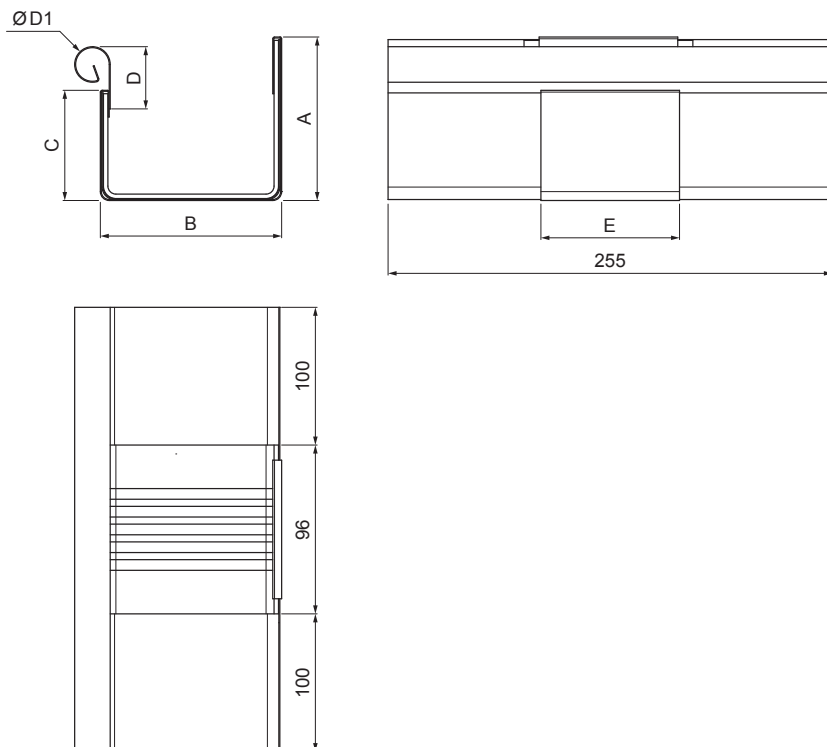

TEHNIČNI LIST

DILETACIJA ZA KVADRATNI ŽLEB

PH-PZHDI

MZ Pocinkano barvano – Zelena mahovo – RAL 6005

Dimenzije [mm]						
Nominalna velikost	A	B	C	D	Ø D 1	E
250/260	49	84	56	33	19	77
333/260	70	120	76	40	21	78
400/260	85	150	89	35	23	85

INDEKS		DATUM		PODPIS			
SPREMEMBA							
OZN. MAT.		R.O.		MASA kg		MER.	
DIM.-POLIZD.							
POM. OPR.				STN		RAZVRS.ŠT.	
SEST.	Ing. Kluska M.			OP.		ŠT.POZICIJE	
PREIZK.							
TEHNOL.	TEHNOL.			STARA SK.		ŠT.SK.	
NAZIV	Diletacija za kvadratni žleb			Št. strani	PH-PZHDI		Str.