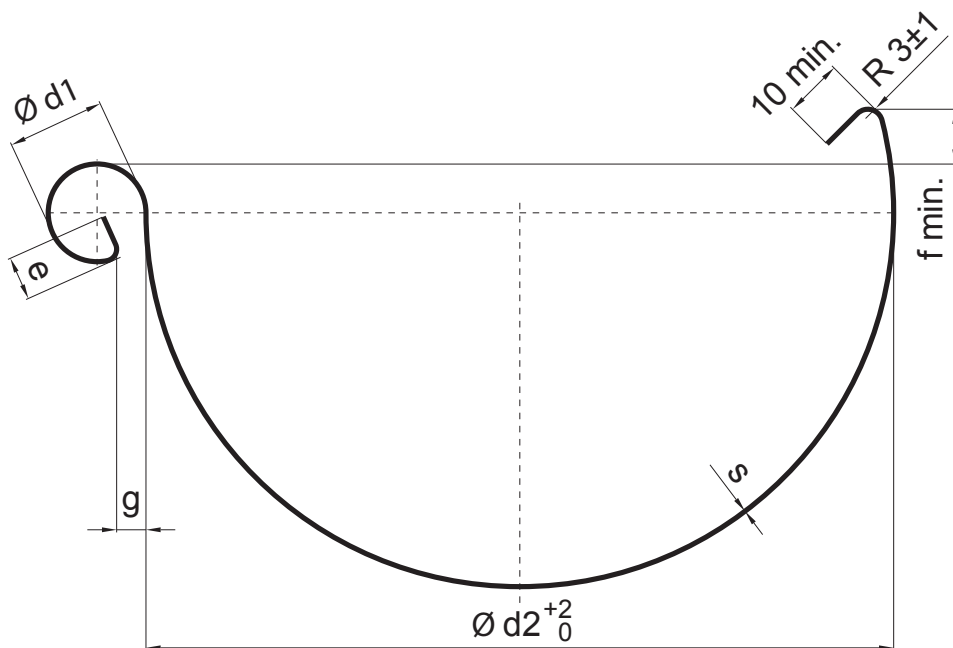

TEHNIČNI LIST

ŽLEB POLKROŽNI [s=0,55]

P-PZ

MZ Pocinkano barvano – Zelena mahovo – RAL 6005

Dimenzije [mm]							
Nominalna velikost	s	Ø d1	Ø d2	e±1	g±1	f min.	r.š.
200	0,55	16	80	5	5	8	200
250	0,55	18	105	7	5	10	250
280	0,55	18	127	7	6	11	274
333	0,55	20	153	9	6	11	333
400	0,55	22	192	9	6	11	400

INDEKS		DATUM	PODPIS	KJG QUALITY®	Scan code for 3D model	
SPREMEMBA						
OZN. MAT.		R.O.	MASA kg	MER.		
DIM.-POLIZD.						
POM. OPR.			STN	RAZVRS.ŠT.		
SEST.	Ing. Kluska M.		OP.	ŠT.POZICIJE		
PREIZK.						
TEHNOL.	TEHNOL.		STARA SK.	ŠT.SK.		
NAZIV	Žleb polkrožni [s=0,55]		Št. strani	P-PZ	Str.	