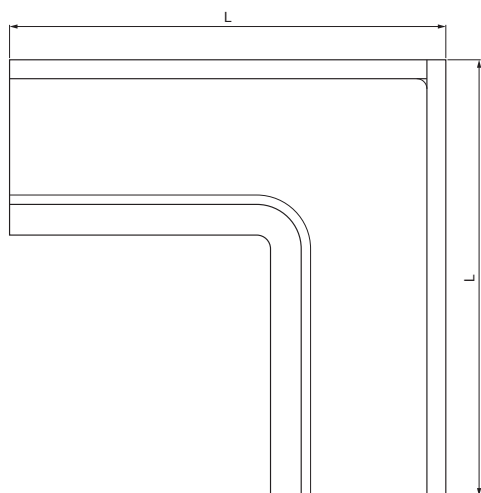

TEHNIČNI LIST

VOGALNIK KVADRATNI ZUNANJI

PH-PRIH

IC Pocinkano barvano – Črna intenzivno – RAL 9005

Dimenzije [mm]					
Nominalna velikost	A	B	C	ØD	L
250	55	85	65	18	300
333	75	120	85	20	300

INDEKS			DATUM	PODPIS	KJG QUALITY®	Scan code for 3D model
SPREMEMBA						
OZN. MAT.			R.O.	MASA kg	MER.	
DIM.–POLIZD.						
POM. OPR.				STN	RAZVRS.ŠT.	
SEST.	Ing. Kluska M.			OP.	ŠT.POZICIJE	
PREIZK.						
TEHNOL.	TEHNOL.			STARA SK.	ŠT.SK.	
NAZIV	Vogalnik kvadratni zunanji			Št. strani	PH-PRIH	Str.

Kreirano: 06.06.2026 20:11:16

Tehnične spremembe pridržane

TEHNIČNI LIST

VOGALNIK KVADRATNI ZUNANJI

PH-PRIH

IC Pocinkano barvano – Črna intenzivno – RAL 9005

Dimenzije [mm]					
Nominalna velikost	A	B	C	ØD	L
200	42	70	50	16	250
400	90	150	100	22	400
500	110	200	121	22	400

INDEKS			DATUM	PODPIS	KJG QUALITY®	Scan code for 3D model
SPREMEMBA						
OZN. MAT.			R.O.	MASA kg	MER.	
DIM.-POLIZD.				STN	RAZVRS.ŠT.	
POM. OPR.				OP.	ŠT.POZICIJE	
SEST.	Ing. Kluska M.					
PREIZK.						
TEHNOL.	TEHNOL.			STARA SK.	ŠT.SK.	
NAZIV	Vogalnik kvadratni zunanji			Št. strani	PH-PRIH	Str.