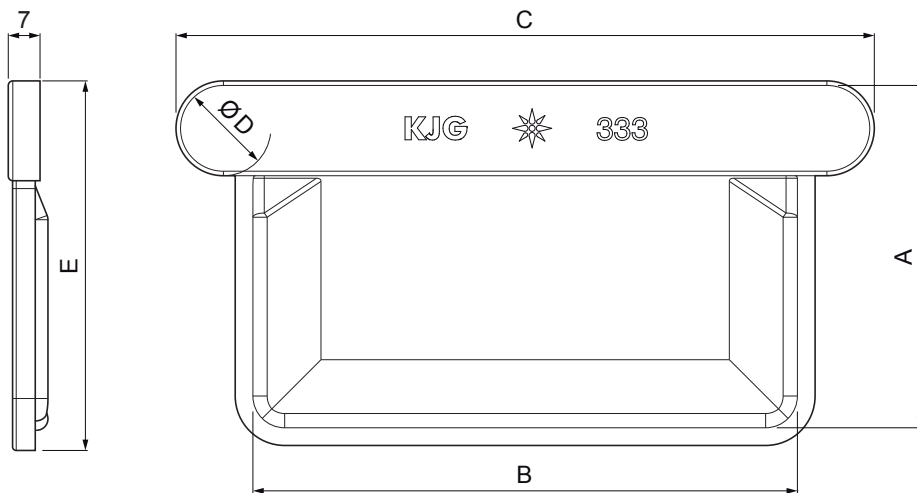

TEHNIČNI LIST

ZAKLJUČEK ŽLEBA KVADRATEN

PH-PCLH

MH Pocinkano barvano – Opečno rdeča – RAL 8004

Dimenzije [mm]					
Nominalna velikost	A	B	C	Ø D	E
200	42	70	103	16	49
250	55	85	126	18	64
333	75	120	160	20	83
400	90	150	196	22	98
500	110	200	244	22	118

INDEKS			DATUM	PODPIS	KJG QUALITY®	Scan code for 3D model	
SPREMEMBA							
OZN. MAT.			R.O.	MASA kg	MER.		
DIM.-POLIZD.					STN RAZVRS.ŠT.		
POM. OPR.					OP. ŠT.POZICIJE		
SEST.	Ing. Kluska M.				STARA SK. ŠT.SK.		
PREIZK.			TEHNOL.		NAZIV		
Zaključek žleba kvadraten				Št. strani	PH-PCLH		Str.