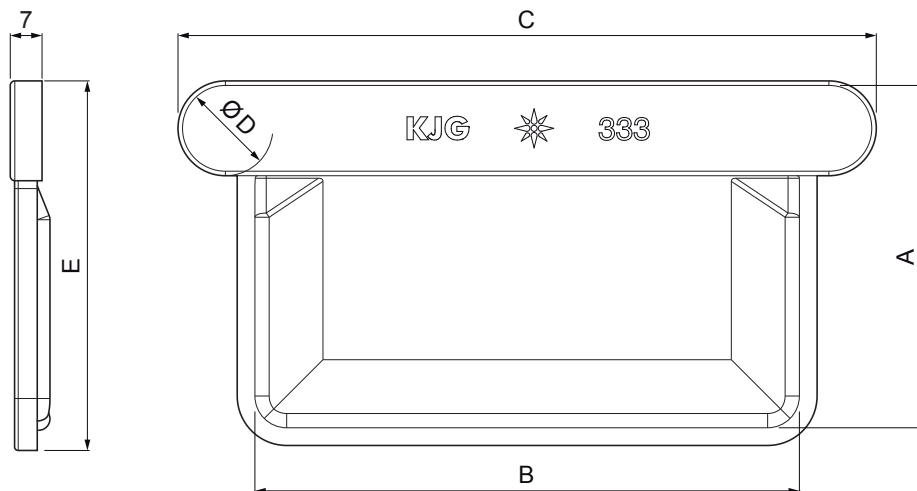

TEHNIČNI LIST

ZAKLJUČEK ŽLEBA KVADRATEN

PH-PCLH

MZ Pocinkano barvano – Zelena mahovo – RAL 6005

Dimenzije [mm]					
Nominalna velikost	A	B	C	Ø D	E
200	42	70	103	16	49
250	55	85	126	18	64
333	75	120	160	20	83
400	90	150	196	22	98
500	110	200	244	22	118

INDEKS			DATUM	PODPIS	KJG QUALITY®	Scan code for 3D model 
SPREMEMBA						
OZN. MAT.			R.O.	MASA kg	MER.	
DIM.-POLIZD.				STN	RAZVRS.ŠT.	
POM. OPR.				OP.	ŠT.POZICIJE	
SEST.	Ing. Kluska M.					
PREIZK.						
TEHNOL.	TEHNOL.			STARA SK.	ŠT.SK.	
NAZIV	Zaključek žleba kvadraten			Št. strani	PH-PCLH	Str. 