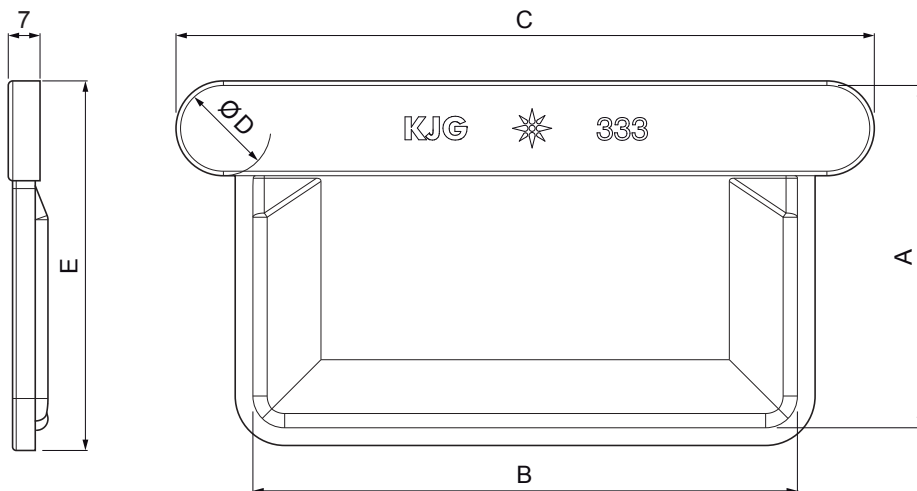

TEHNIČNI LIST

ZAKLJUČEK ŽLEBA KVADRATEN

PH-PCLH

TZ Pocinkano barvano – Zelena svetlo – RAL 6011

Dimenzije [mm]					
Nominalna velikost	A	B	C	Ø D	E
200	42	70	103	16	49
250	55	85	126	18	64
333	75	120	160	20	83
400	90	150	196	22	98
500	110	200	244	22	118

INDEKS			DATUM	PODPIS	KJG QUALITY®	Scan code for 3D model	
SPREMEMBA							
OZN. MAT.			R.O.	MASA kg	MER.		
DIM.-POLIZD.					STN RAZVRS.ŠT.		
POM. OPR.					OP. ŠT.POZICIJE		
SEST.	Ing. Kluska M.				STARA SK. ŠT.SK.		
PREIZK.			TEHNOL.		NAZIV		
TEHNOL.					Zaključek žleba kvadraten		
NAZIV					Št. strani	PH-PCLH Str.	