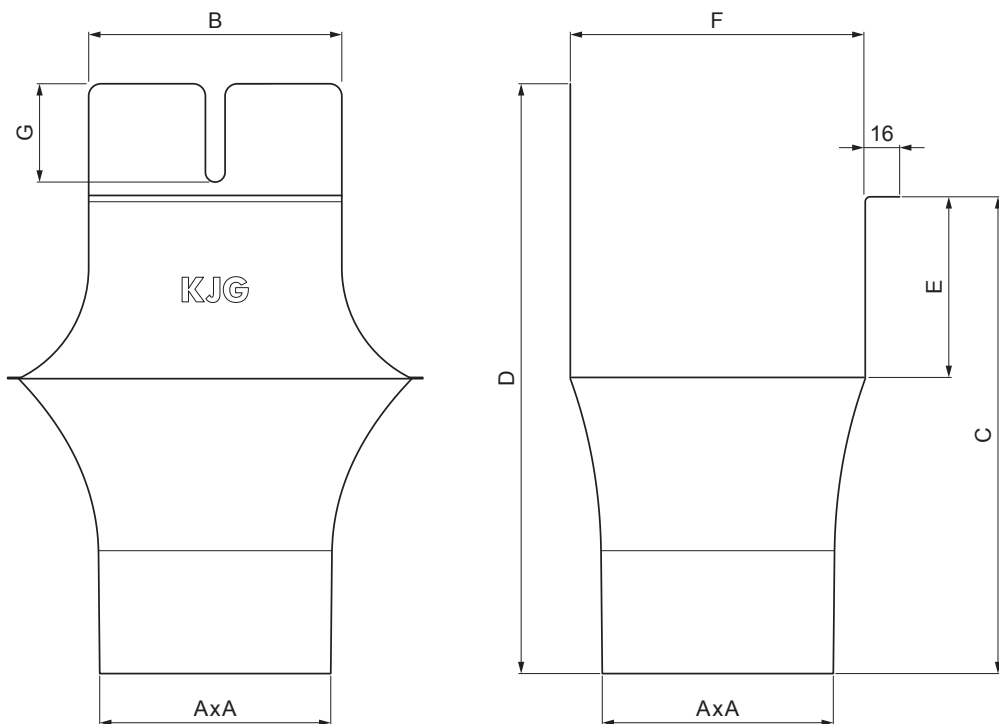

TEHNIČNI LIST

KOTLIČEK KVADRATNI

PH-PKLH

IC Pocinkano barvano – Črna intenzivno – RAL 9005

Dimenzije [mm]							
Nominalna velikost	AxA	B	C	D	E	F	G
250-80/80	80x80	80	138	180	41	85	50
333-80/80	80x80	103	176	240	58	120	40
333-100/100	100x100	103	176	240	58	120	40
400-100/100	100x100	113	207	272	73	150	57
400-120/120	120x120	130	207	276	73	150	50
500-150/150	150x150	165	288	373	93	200	60

INDEKS	SPREMEMBA	DATUM	PODPIS	KJG		Scan code for 3D model		
				QUALITY				
OZN. MAT.		R.O.	MASA kg	MER.				
DIM.-POLIZD.								
POM. OPR.			STN	RAZVRS.ŠT.				
SEST.	Ing. Kluska M.		OP.	ŠT.POZICIJE				
PREIZK.								
TEHNOL.	TEHNOL.		STARA SK.	ŠT.SK.				
NAZIV	Kotliček kvadratni			Št. strani	PH-PKLH			Str.